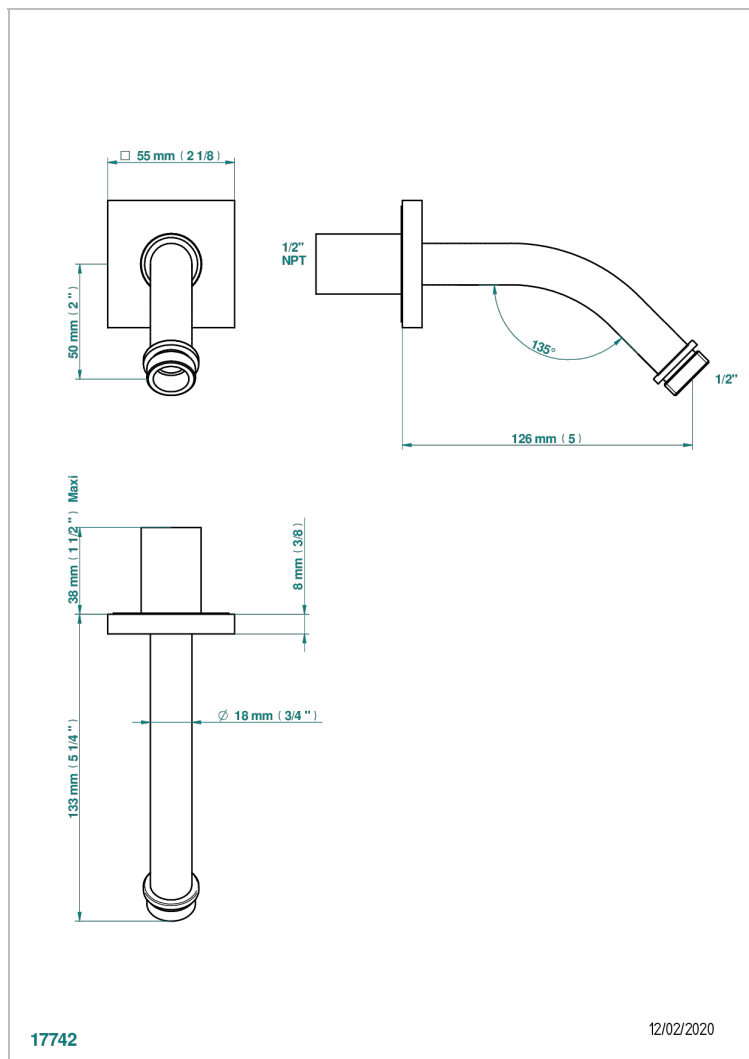

ICON-X CARBON DORADO CON MANETAS

U7T-82/US

Horizontal shower arm, 45° bend, 4 3/4" long

THG[®]
PARIS

CARACTERÍSTICAS

- Icon-x carbon dorado con manetas
- Horizontal shower arm, 45° bend, 4 3/4" long

ACABADOS DISPONIBLES

Cerámica negra mate - D30
Cromo - A02
Cromo mate - C02
Dorado - F01
Dorado mate - F07
Dorado pálido - F30

Dorado pálido mate (sin barniz) - F31
Níquel - B01
Níquel mate - C01
Níquel viejo - H28
Pvd blush - H62
Pvd blush mate - H60