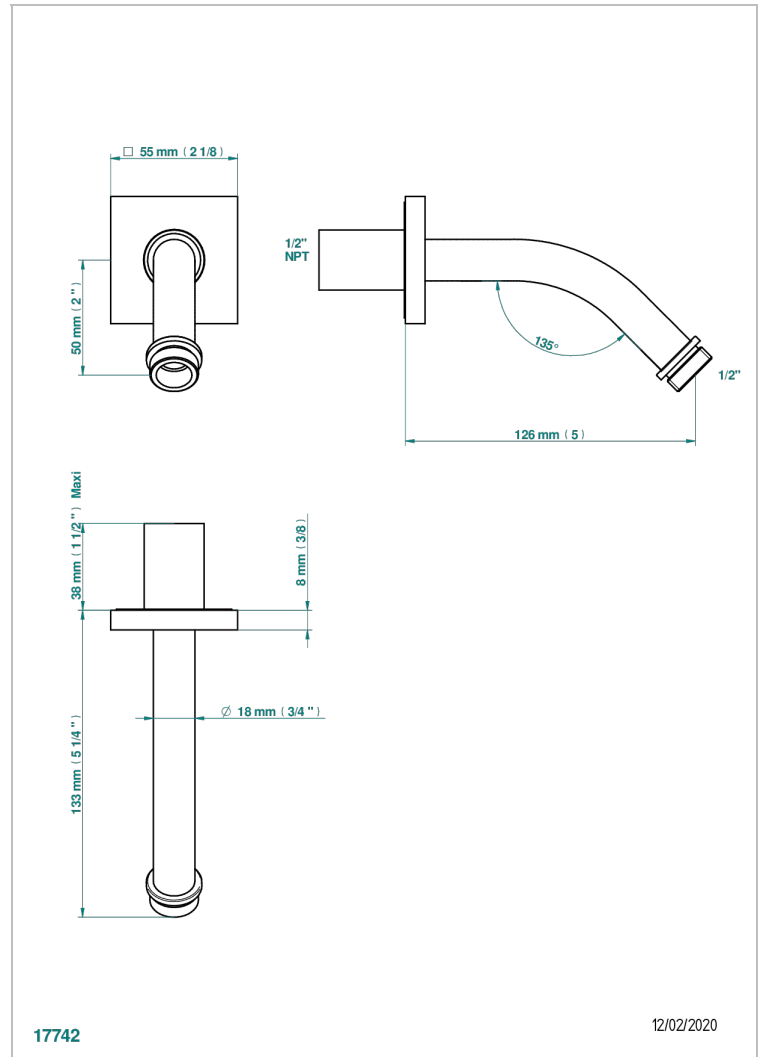

ICON-X CARBONE OR

U7S-82/US

Bras pour pomme de douche lg 120 mm coudé à 45° 1/2" standard américain

THG[®]
PARIS

CARACTÉRISTIQUES

- Icon-x carbone or
- Bras pour pomme de douche lg 120 mm coudé à 45° 1/2" standard américain