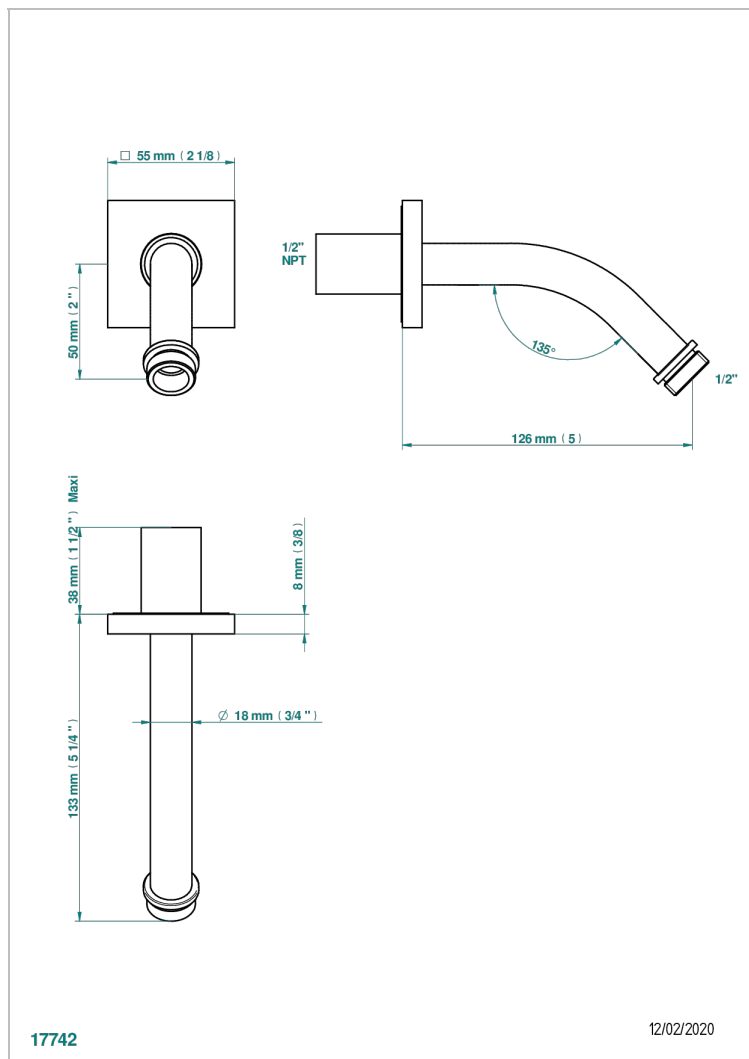

ICON-X CARBON DORADO

U7S-82/US

Horizontal shower arm, 45° bend, 4 3/4" long

THG[®]
PARIS

17742

12/02/2020

CARACTERÍSTICAS

- Icon-x carbon dorado
- Horizontal shower arm, 45° bend, 4 3/4" long

ACABADOS DISPONIBLES

Cerámica negra mate - D30
Cromo - A02
Cromo mate - C02
Dorado - F01
Dorado mate - F07
Dorado pálido - F30

Dorado pálido mate (sin barniz) - F31
Níquel - B01
Níquel mate - C01
Níquel viejo - H28
Pvd blush - H62
Pvd blush mate - H60