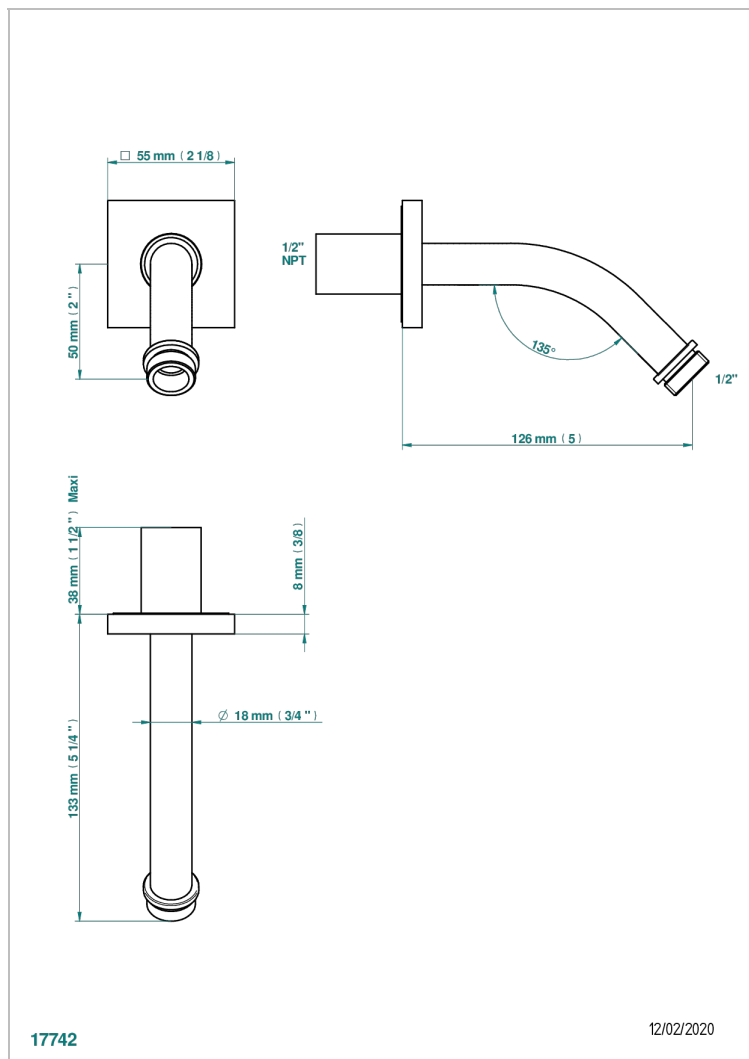

ICON-X INSERTS METAL A MANETTES

U7K-82/US

THG[®]
PARIS

Bras pour pomme de douche lg 120 mm coudé à 45° 1/2" standard américain

CARACTÉRISTIQUES

- Icon-x inserts métal à manettes
- Bras pour pomme de douche lg 120 mm coudé à 45° 1/2" standard américain

FINITIONS DISPONIBLES

Chromé - A02
Chromé insert doré - GA1
Chromé mat - C02
Doré brillant - F01
Doré mat - F07
Nickel brillant - B01

Nickel mat - C01
Noir mat céramique - D30
Or pâle - F30
Or pâle mat - F31
Pvd blush - H62
Pvd blush mat - H60

Vieux nickel - H28