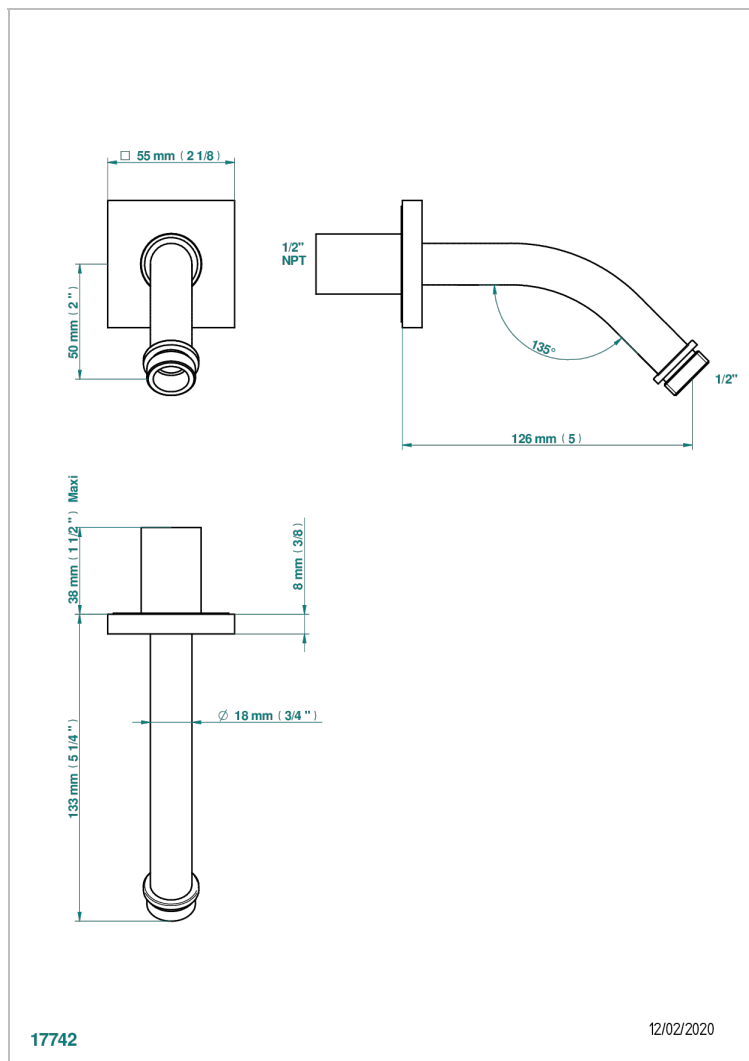

ICON-X INCRUSTACION METALICA CON MANETAS

U7K-82/US

Horizontal shower arm, 45° bend, 4 3/4" long

17742

12/02/2020

CARACTERÍSTICAS

- Icon-x incrustación metálica con manetas
- Horizontal shower arm, 45° bend, 4 3/4" long