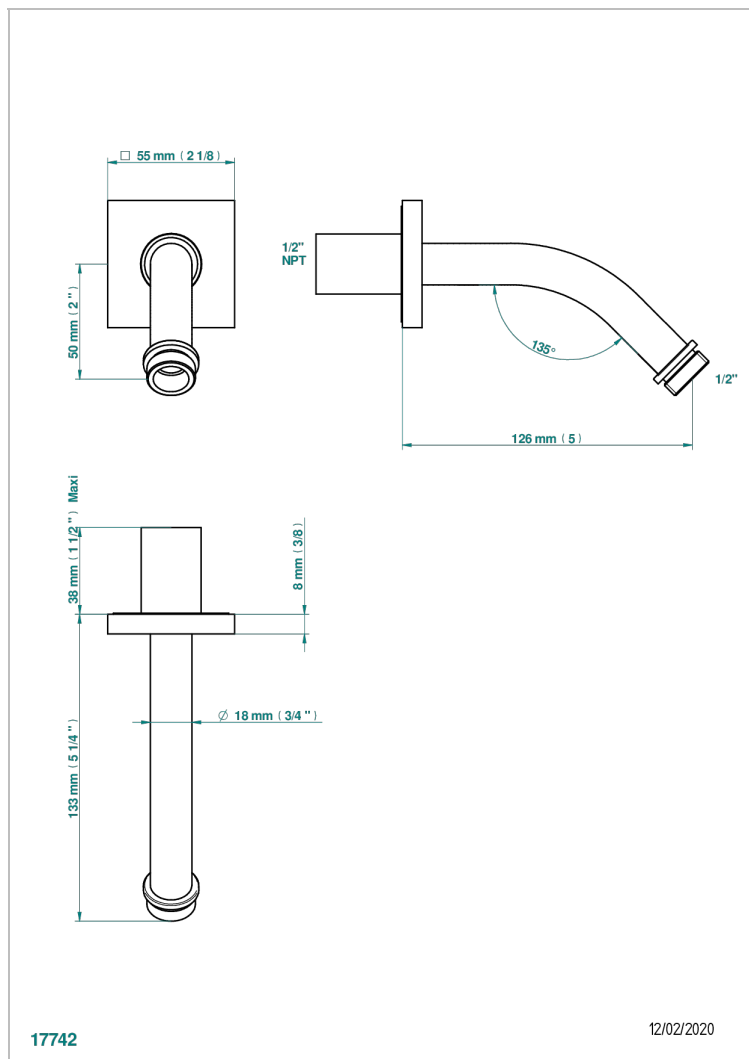

ICON-X INCRUSTACION METALICA

U7J-82/US

Horizontal shower arm, 45° bend, 4 3/4" long

THG[®]
PARIS

CARACTERÍSTICAS

- Icon-x incrustación metálica
- Horizontal shower arm, 45° bend, 4 3/4" long

ACABADOS DISPONIBLES

Cerámica negra mate - D30
Cromo - A02
Cromo mate - C02
Dorado - F01
Dorado mate - F07
Dorado pálido - F30

Dorado pálido mate (sin barniz) - F31
Níquel - B01
Níquel mate - C01
Níquel viejo - H28
Polished chrome with gold inlay - GA1
Pvd blush - H62