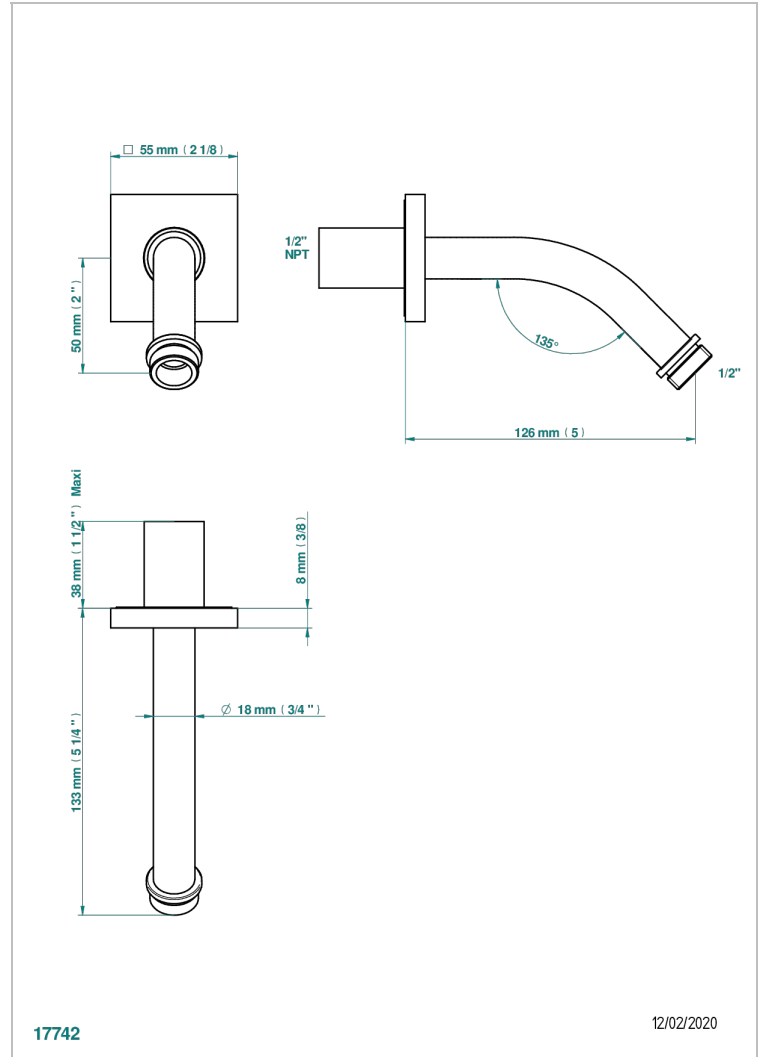

ICON-X A MANETTES

U7H-82/US

Bras pour pomme de douche lg 120 mm coudé à 45° 1/2" standard américain

THG[®]
PARIS

CARACTÉRISTIQUES

- Icon-x à manettes
- Bras pour pomme de douche lg 120 mm coudé à 45° 1/2" standard américain