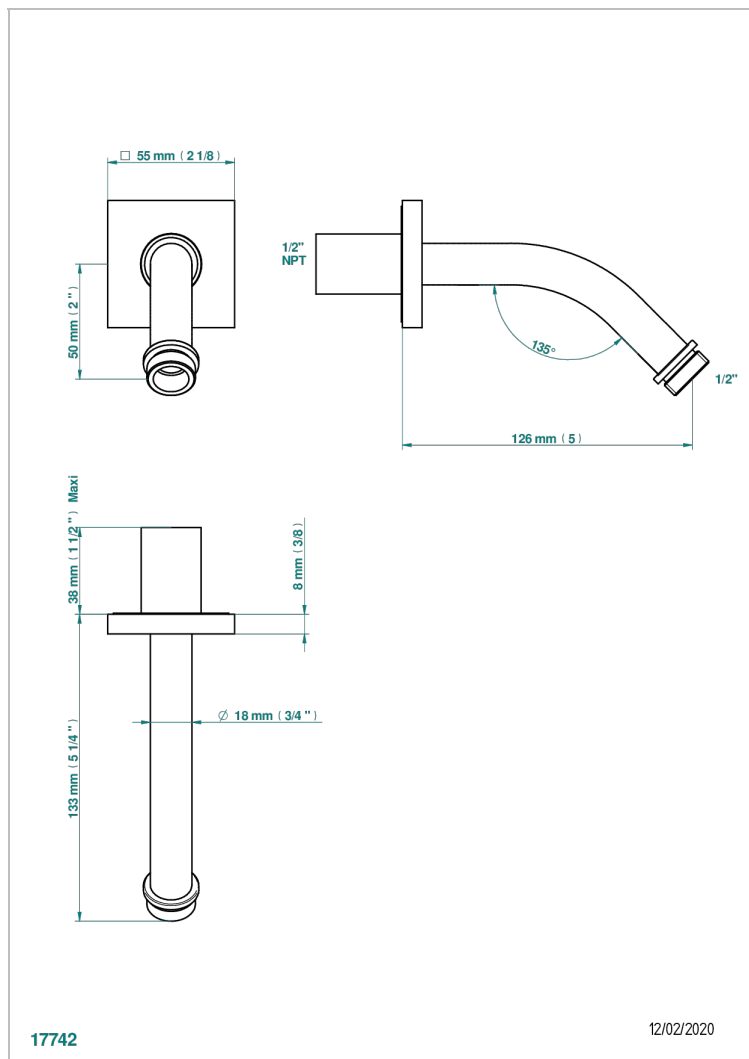

ICON-X CON MANETAS

U7H-82/US

Horizontal shower arm, 45° bend, 4 3/4" long

THG[®]
PARIS

CARACTERÍSTICAS

- Icon-x con manetas
- Horizontal shower arm, 45° bend, 4 3/4" long

ACABADOS DISPONIBLES

Cerámica negra mate - D30
Cromo - A02
Cromo mate - C02
Dorado - F01
Dorado mate - F07
Dorado pálido - F30