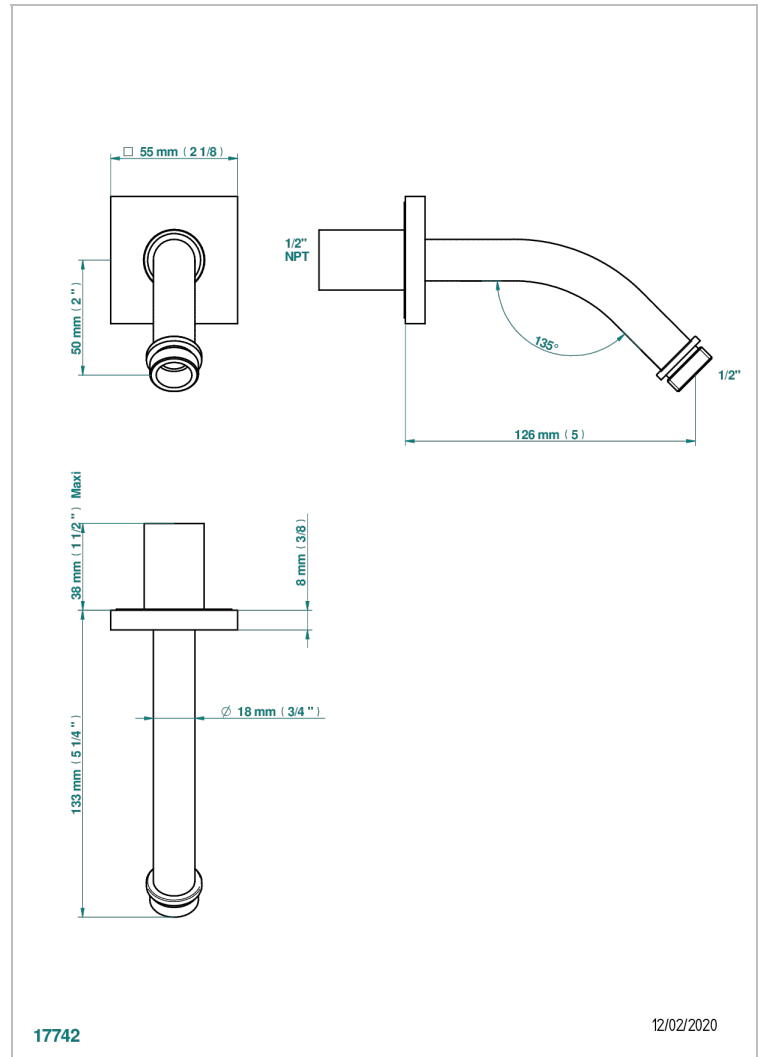

# MASQUE DE FEMME SOLAIRE

A2S-82/US

Horizontal shower arm, 45°, lg: 4" 3/4

THG<sup>®</sup>  
PARIS

17742

12/02/2020

## CHARACTERISTIC

- Masque de Femme Solaire
- Horizontal shower arm, 45°, lg: 4" 3/4