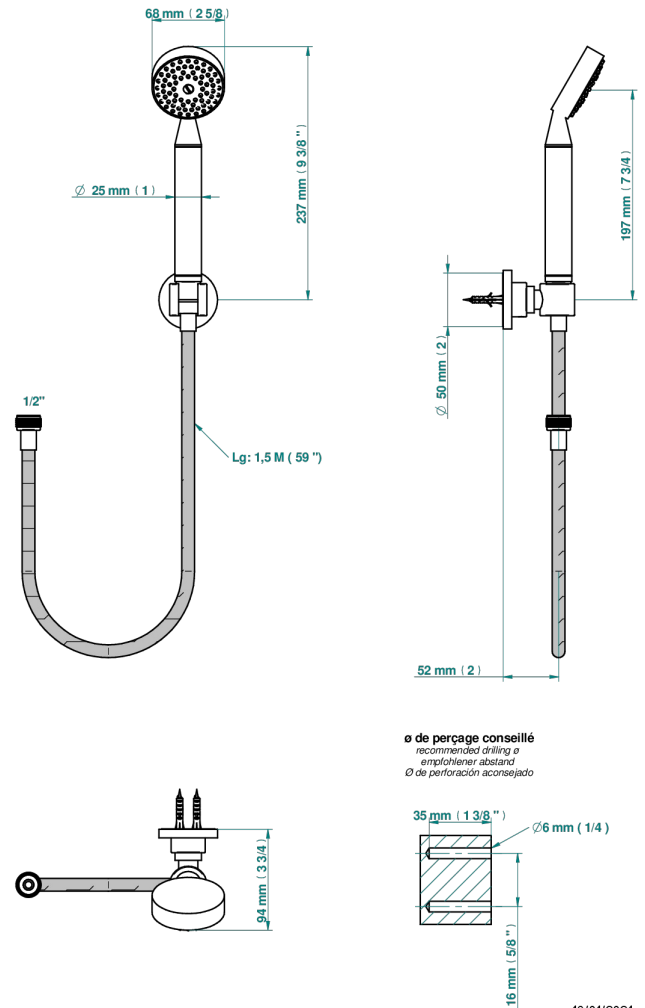

SPIRIT A MANETTES

G58-52A

Crochet fixe, flexible 1m50 et douchette de style

THG[®]
PARIS

CARACTÉRISTIQUES

- Spirit à manettes
- Crochet fixe, flexible 1m50 et douchette de style

SPÉCIFICATIONS TECHNIQUES

- Recommandé : 3 bars (max. 5 bars) - Advised : 43,5 psi (max. 72 psi)
- 9,5 l/min à 3 bars (2.5 gpm at 43.5 psi)

FINITIONS DISPONIBLES

Bronze clair - D01
Chromé - A02
Chromé / doré - G02
Chromé mat - C02
Doré brillant - F01
Doré mat - F07

Laiton fumé naturel - A13
Nickel brillant - B01
Nickel mat - C01
Noir mat céramique - D30
Or pâle - F30
Or pâle mat - F31

Pvd umber - H66
Pvd umber mat - H67
Vieux cuivre rouge mat - H07
Vieux nickel - H28