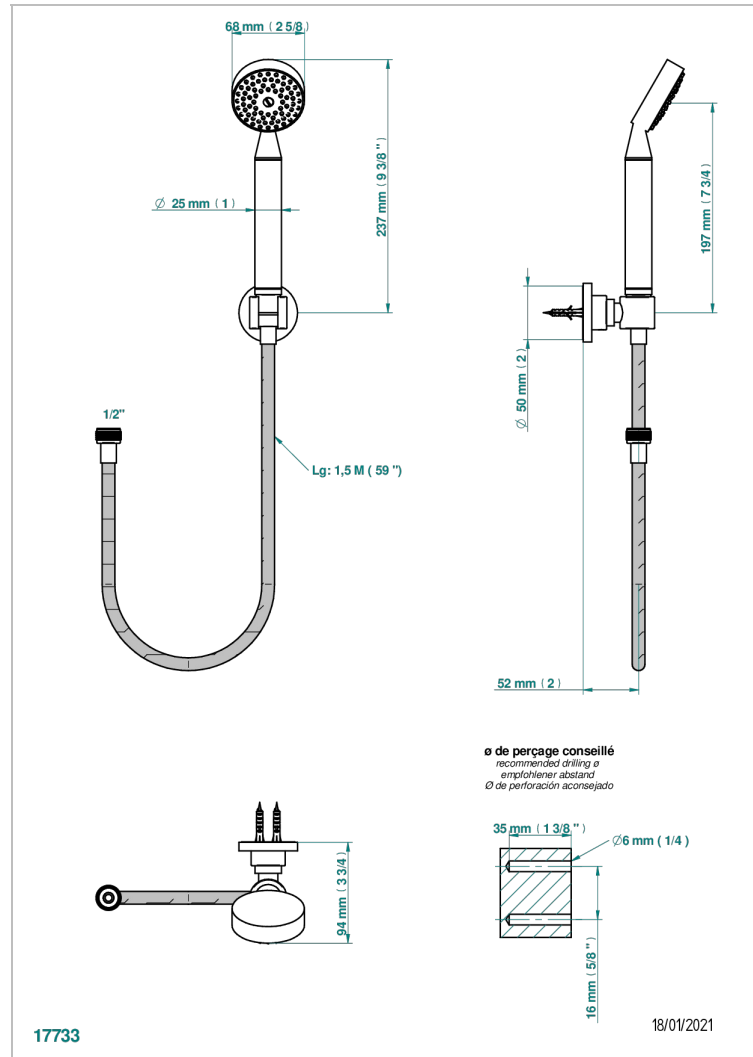

SPIRIT, HEBEL

G58-52A

Duschkombination mit Festbrausehalter, Brauseschlauch 1,50 m und Handbrause

THG[®]
PARIS

EIGENSCHAFTEN

- Spirit, Hebel
- Duschkombination mit Festbrausehalter, Brauseschlauch 1,50 m und Handbrause

TECHNISCHE DATEN

- Recommandé : 3 bars (max. 5 bars) - Advised : 43,5 psi (max. 72 psi)
- 9,5 l/min à 3 bars (2.5 gpm at 43.5 psi)

VERFÜGBARE OBERFLÄCHEN

Altnickel - H28
Blassgold - F30
Blassgold matt unlackiert - F31
Bronze hell - D01
Chrom - A02
Chrom / gold - G02