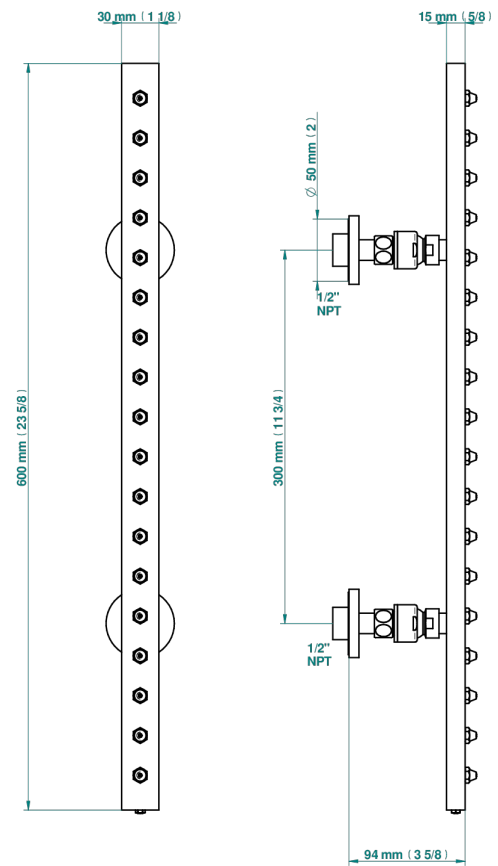

DIPLOMATE BAGUES TORSADEES

U4C-900/US

Rampe de douche 60cm 18 picots section rectangle, e.a. 30 cm standard américain

THG[®]
PARIS

17731

11/01/2023

CARACTÉRISTIQUES

- Picots Easyclean
- Rampe et jets en laiton massif
- Orientable
- Raccordement aux standards US

SPECIFICATIONS TECHNIQUES

- Recommandé : 3 bars (max. 5 bars) - Advised : 43,5 psi (max. 72 psi)
- 8 l/min à 3 bars (2.12 gpm at 43.5 psi)

FINITIONS DISPONIBLES

Bronze clair - D01
Chromé - A02
Chromé / doré - G02
Chromé mat - C02
Doré brillant - F01
Doré mat - F07

Nickel brillant - B01
Nickel mat - C01
Noir mat céramique - D30
Or pâle - F30
Or pâle mat - F31
Pvd blush - H62

Pvd blush mat - H60
Pvd couleur bronze brown - F33
Pvd couleur bronze brown - mat - F34
Pvd couleur doré - H52
Pvd couleur doré mat - H53
Pvd couleur laiton - H49