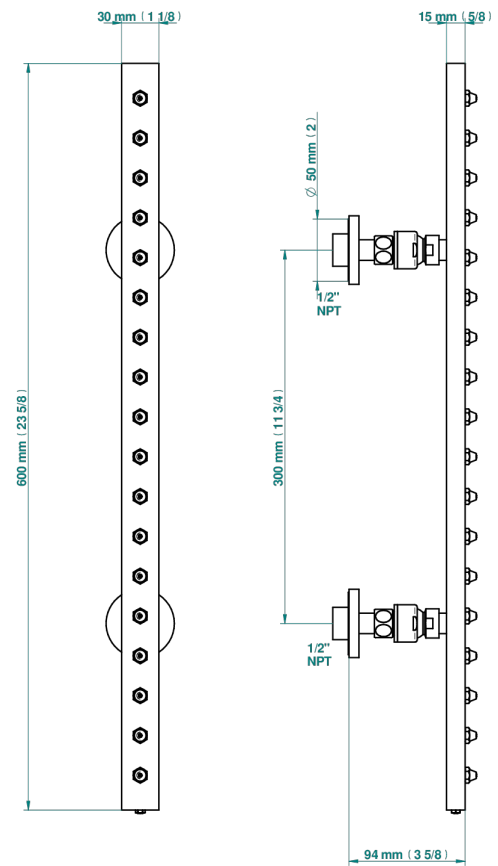

# DIPLOMATE BAGUES ANNELEES

U4B-900/US

Rampe de douche 60cm 18 picots section rectangle, e.a. 30 cm standard américain

THG<sup>®</sup>  
PARIS

17731

11/01/2023

## CARACTÉRISTIQUES

- Picots Easyclean
- Rampe et jets en laiton massif
- Orientable
- Raccordement aux standards US

## SPECIFICATIONS TECHNIQUES

- Recommandé : 3 bars (max. 5 bars) - Advised : 43,5 psi (max. 72 psi)
- 8 l/min à 3 bars (2.12 gpm at 43.5 psi)