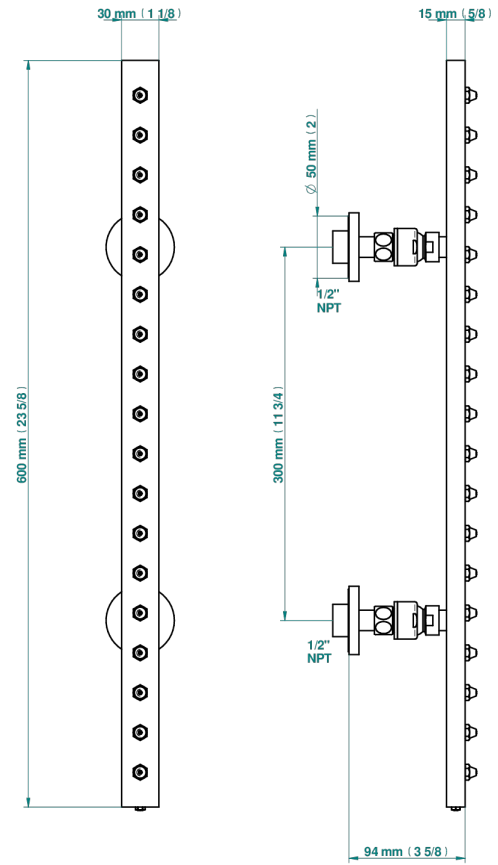

# DIPLOMATE BAGUES LISSES

U4A-900/US

Rampe de douche 60cm 18 picots section rectangle, e.a. 30 cm standard américain

THG<sup>®</sup>  
PARIS

17731

11/01/2023

## CARACTÉRISTIQUES

- Picots Easyclean
- Rampe et jets en laiton massif
- Orientable
- Raccordement aux standards US

## SPECIFICATIONS TECHNIQUES

- Recommandé : 3 bars (max. 5 bars) - Advised : 43,5 psi (max. 72 psi)
- 8 l/min à 3 bars (2.12 gpm at 43.5 psi)