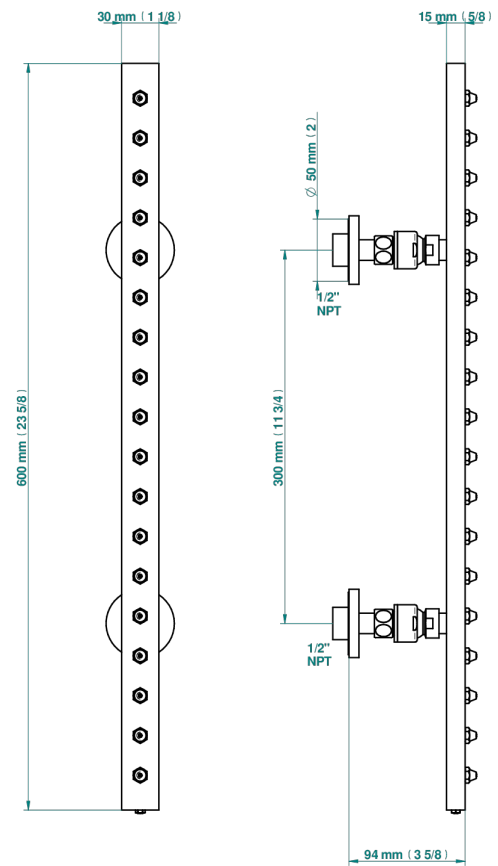

LE 11 A MANETTES

U2B-900/US

Rampe de douche 60cm 18 picots section rectangle, e.a. 30 cm standard américain

THG[®]
PARIS

17731

11/01/2023

CARACTÉRISTIQUES

- Picots Easyclean
- Rampe et jets en laiton massif
- Orientable
- Raccordement aux standards US

SPECIFICATIONS TECHNIQUES

- Recommandé : 3 bars (max. 5 bars) - Advised : 43,5 psi (max. 72 psi)
- 8 l/min à 3 bars (2.12 gpm at 43.5 psi)

FINITIONS DISPONIBLES

Bronze clair - D01
Chromé - A02
Chromé / doré - G02
Chromé mat - C02
Doré brillant - F01
Doré mat - F07

Nickel brillant - B01
Nickel mat - C01
Noir mat céramique - D30
Or pâle - F30
Or pâle mat - F31
Pvd blush - H62

Pvd blush mat - H60
Pvd couleur bronze brown - F33
Pvd couleur bronze brown - mat - F34
Pvd couleur doré - H52
Pvd couleur doré mat - H53
Pvd couleur laiton - H49