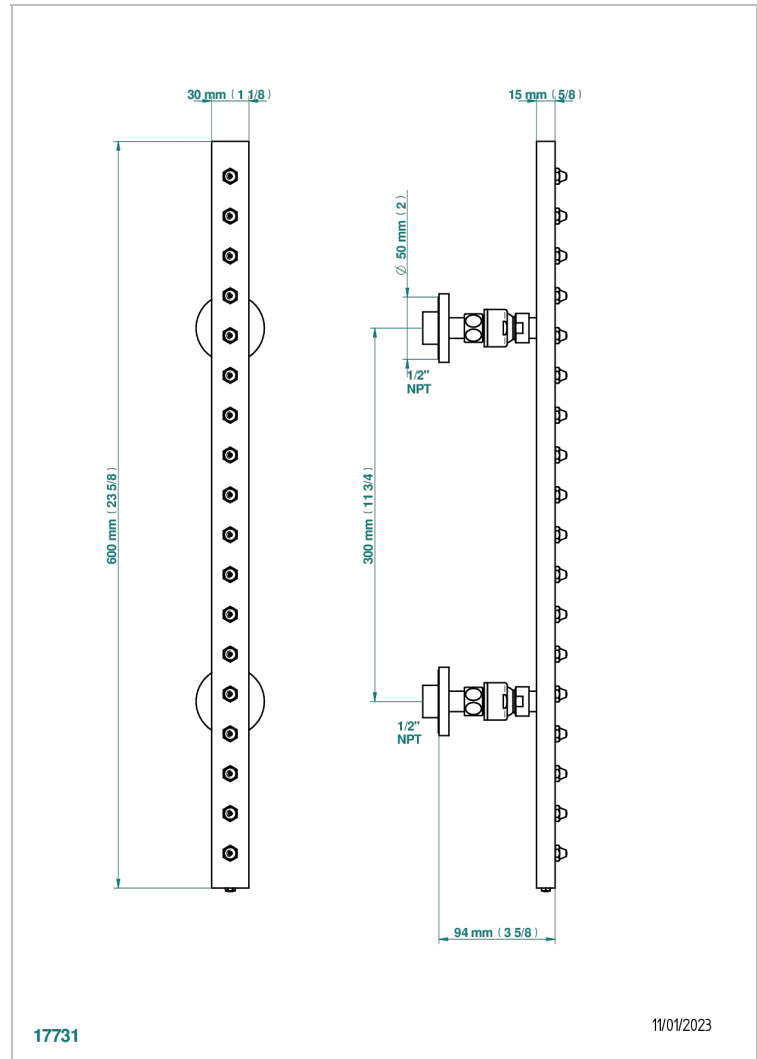

# LE 11

U2A-900/US

Rain-bar, rectangular with 18 picots, 23 1/2" long

17731

11/01/2023

## CARACTERÍSTICAS

- Le 11
- Rain-bar, rectangular with 18 picots, 23 1/2" long

## ESPECIFICACIONES TÉCNICAS

- Recommandé : 3 bars (max. 5 bars) - Advised : 43,5 psi (max. 72 psi)
- 8 l/min à 3 bars (2.12 gpm at 43.5 psi)