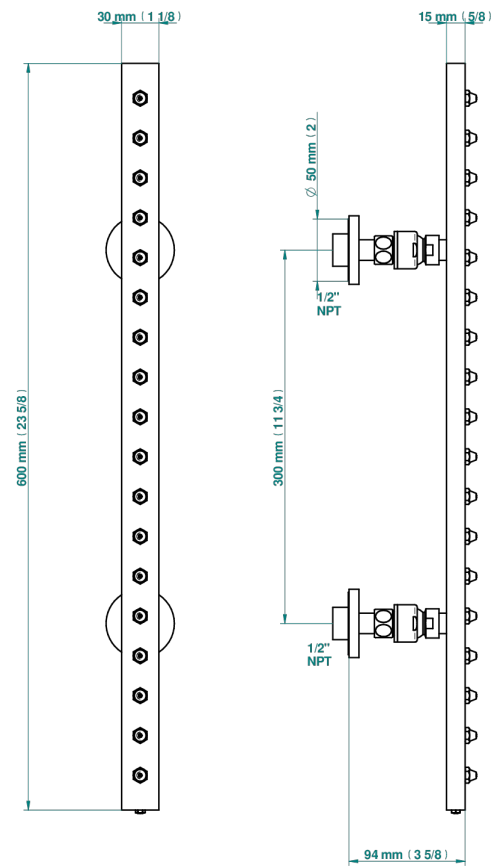

Rampe de douche 60cm 18 picots section rectangle, e.a. 30 cm standard américain

17731

11/01/2023

CARACTÉRISTIQUES

- Yoko Delta Howlite
- Rampe de douche 60cm 18 picots section rectangle, e.a. 30 cm standard américain

SPÉCIFICATIONS TECHNIQUES

- Recommandé : 3 bars (max. 5 bars) - Advised : 43,5 psi (max. 72 psi)
- 8 l/min à 3 bars (2.12 gpm at 43.5 psi)

FINITIONS DISPONIBLES

Bronze clair - D01
Chromé - A02
Chromé mat - C02
Doré brillant - F01
Doré mat - F07
Laiton fumé naturel - A13

Nickel brillant - B01
Nickel mat - C01
Noir mat céramique - D30
Or pâle - F30
Or pâle mat - F31
Pvd blush - H62

Pvd blush mat - H60
Pvd couleur bronze brown - F33
Pvd couleur bronze brown - mat - F34
Pvd couleur doré - H52
Pvd couleur doré mat - H53
Pvd couleur laiton - H49