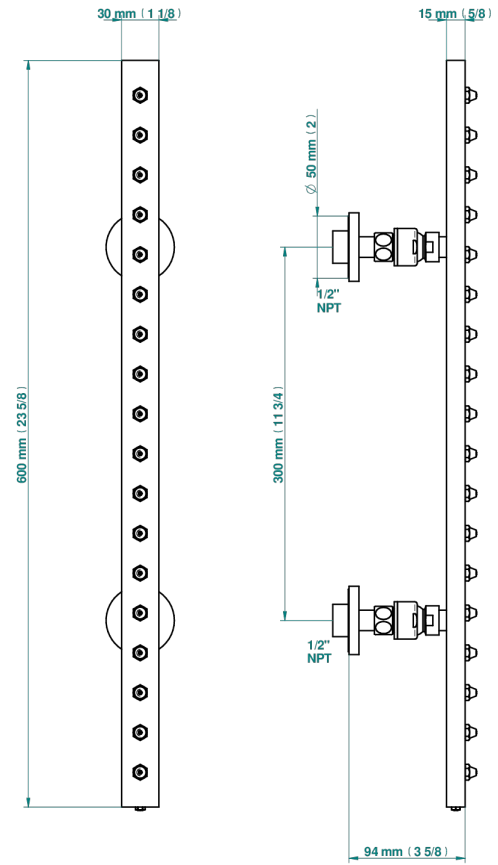

Rampe de douche 60cm 18 picots section rectangle, e.a. 30 cm standard américain

17731

11/01/2023

### CARACTÉRISTIQUES

- Yoko Howlite
- Rampe de douche 60cm 18 picots section rectangle, e.a. 30 cm standard américain

### SPÉCIFICATIONS TECHNIQUES

- Recommandé : 3 bars (max. 5 bars) - Advised : 43,5 psi (max. 72 psi)
- 8 l/min à 3 bars (2.12 gpm at 43.5 psi)