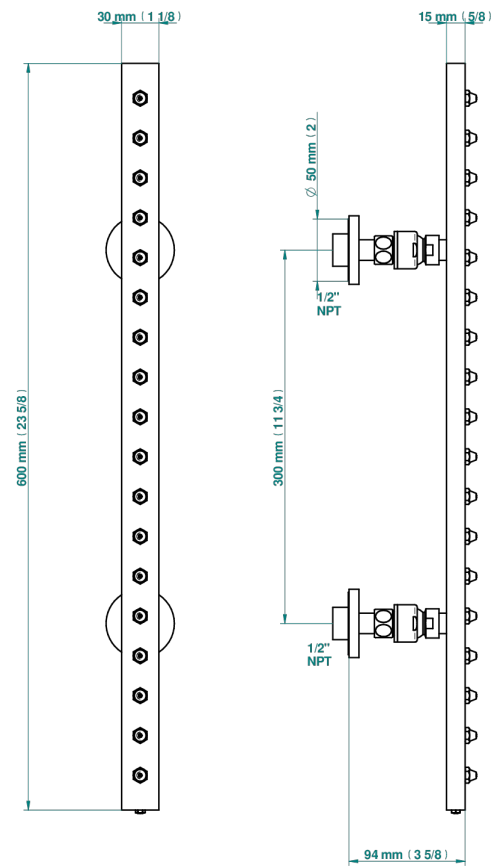

Rampe de douche 60cm 18 picots section rectangle, e.a. 30 cm standard américain

17731

11/01/2023

CARACTÉRISTIQUES

- Yoko Color
- Rampe de douche 60cm 18 picots section rectangle, e.a. 30 cm standard américain

SPÉCIFICATIONS TECHNIQUES

- Recommandé : 3 bars (max. 5 bars) - Advised : 43,5 psi (max. 72 psi)
- 8 l/min à 3 bars (2.12 gpm at 43.5 psi)

FINITIONS DISPONIBLES

Bronze clair - D01
Chromé - A02
Chromé insert doré - GA1
Chromé mat - C02
Doré brillant - F01
Doré mat - F07