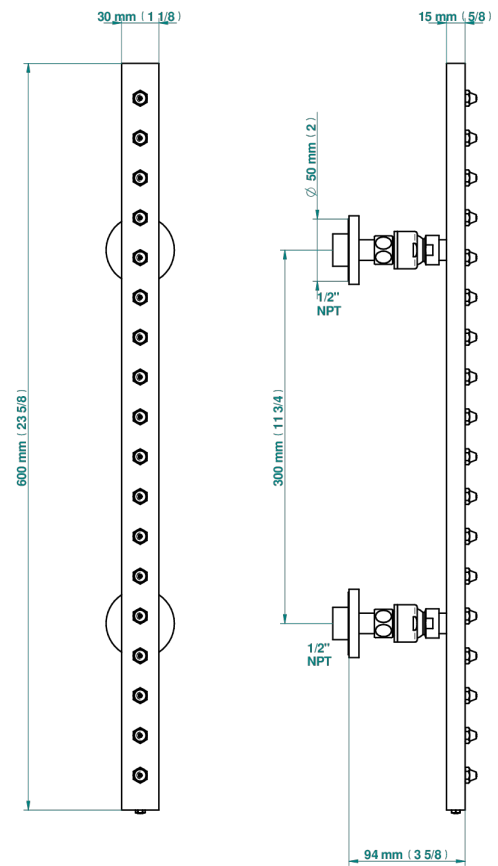

SPIRIT A MANETTES

G58-900/US

Rampe de douche 60cm 18 picots section rectangle, e.a. 30 cm standard américain

THG[®]
PARIS

17731

11/01/2023

CARACTÉRISTIQUES

- Picots Easyclean
- Rampe et jets en laiton massif
- Orientable
- Raccordement aux standards US

SPÉCIFICATIONS TECHNIQUES

- Recommandé : 3 bars (max. 5 bars) - Advised : 43,5 psi (max. 72 psi)
- 8 l/min à 3 bars (2.12 gpm at 43.5 psi)

FINITIONS DISPONIBLES

Bronze clair - D01
Chromé - A02
Chromé / doré - G02
Chromé mat - C02
Doré brillant - F01
Doré mat - F07