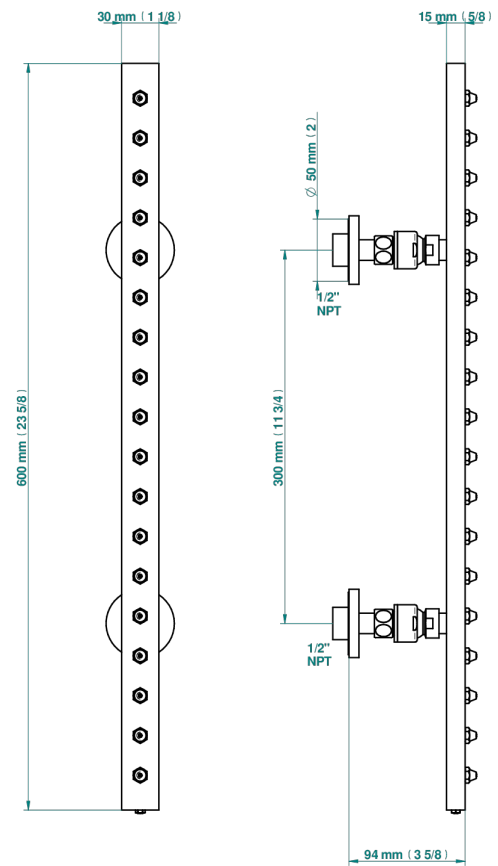

# SPRIT CON MANETAS

G58-900/US

Rain-bar, rectangular with 18 picots, 23 1/2" long

THG<sup>®</sup>  
PARIS

17731

11/01/2023

## CARACTERÍSTICAS

- Spirit con manetas
- Rain-bar, rectangular with 18 picots, 23 1/2" long

## ESPECIFICACIONES TÉCNICAS

- Recommandé : 3 bars (max. 5 bars) - Advised : 43,5 psi (max. 72 psi)
- 8 l/min à 3 bars (2.12 gpm at 43.5 psi)