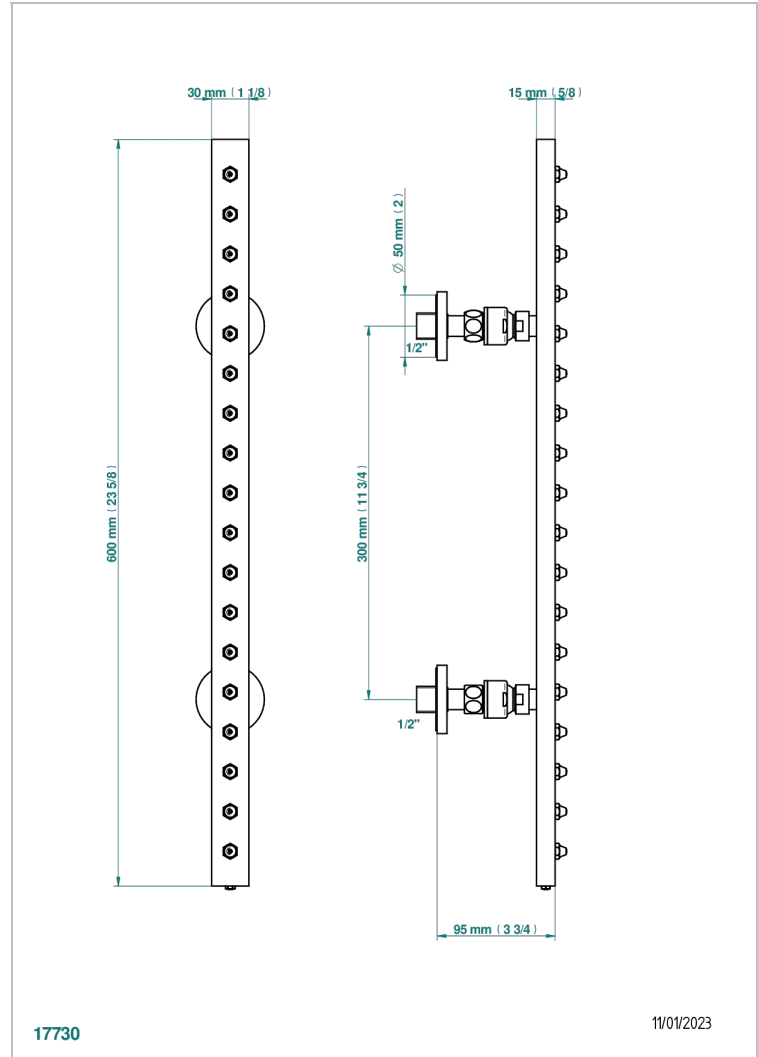

DIPLOMATE ANILLO LISO

U4A-900

Barra de jets mural 1/2" movil con 18 chorros sistema easyclean

THG[®]
PARIS

CARACTERÍSTICAS

- Diplomate anillo liso
- Barra de jets mural 1/2" movil con 18 chorros sistema easyclean

ESPECIFICACIONES TÉCNICAS

- Recommandé : 3 bars (max. 5 bars) - Advised : 43,5 psi (max. 72 psi)
- 8 l/min à 3 bars (2.12 gpm at 43.5 psi)

ACABADOS DISPONIBLES

Bronce claro - D01
Cerámica negra mate - D30
Cobre viejo mate - H07
Cromo - A02
Cromo / dorado - G02
Cromo mate - C02

Dorado - F01
Dorado mate - F07
Dorado pálido - F30
Dorado pálido mate (sin barniz) - F31
Níquel - B01
Níquel mate - C01

Níquel viejo - H28
Pvd blush - H62
Pvd blush mate - H60
Pvd color latón - H49
Pvd color latón mate - H50
Pvd color níquel - H55