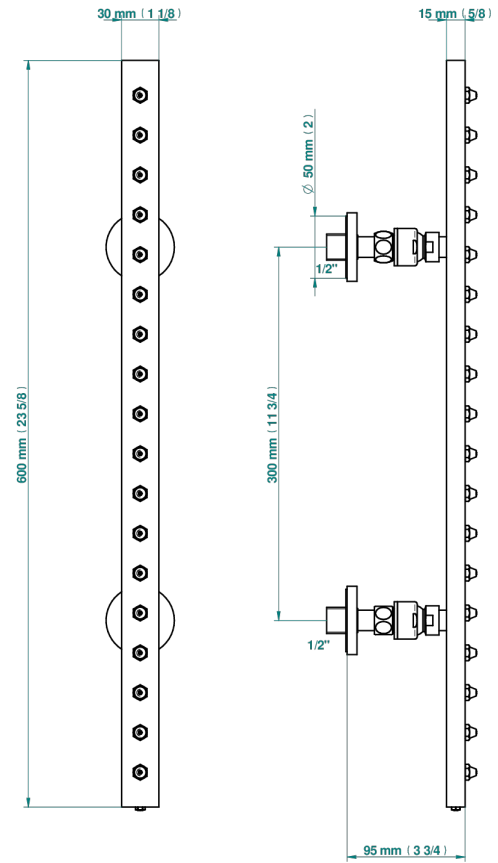

LE 11 CON MANETAS

U2B-900

Barra de jets mural 1/2" movil con 18 chorros sistema easyclean

THG[®]
PARIS

17730

11/01/2023

CARACTERÍSTICAS

- Le 11 con manetas
- Barra de jets mural 1/2" movil con 18 chorros sistema easyclean

ESPECIFICACIONES TÉCNICAS

- Recommandé : 3 bars (max. 5 bars) - Advised : 43,5 psi (max. 72 psi)
- 8 l/min à 3 bars (2.12 gpm at 43.5 psi)

ACABADOS DISPONIBLES

Bronce claro - D01
Cerámica negra mate - D30
Cobre viejo mate - H07
Cromo - A02
Cromo / dorado - G02
Cromo mate - C02