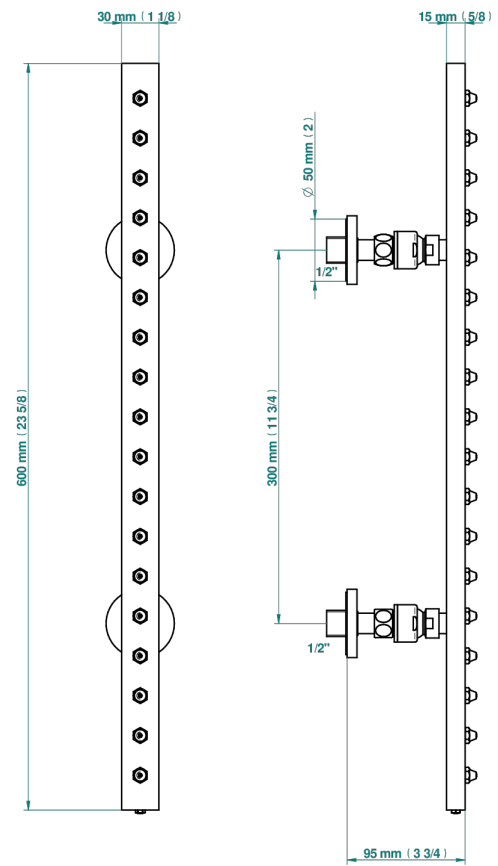

SPIRIT CON MANETAS

G58-900

Barra de jets mural 1/2" movil con 18 chorros sistema easyclean

THG[®]
PARIS

17730

11/01/2023

CARACTERÍSTICAS

- Spirit con manetas
- Barra de jets mural 1/2" movil con 18 chorros sistema easyclean

ESPECIFICACIONES TÉCNICAS

- Recommandé : 3 bars (max. 5 bars) - Advised : 43,5 psi (max. 72 psi)
- 8 l/min à 3 bars (2.12 gpm at 43.5 psi)

ACABADOS DISPONIBLES

Bronce claro - D01
Cerámica negra mate - D30
Cobre viejo mate - H07
Cromo - A02
Cromo / dorado - G02
Cromo mate - C02