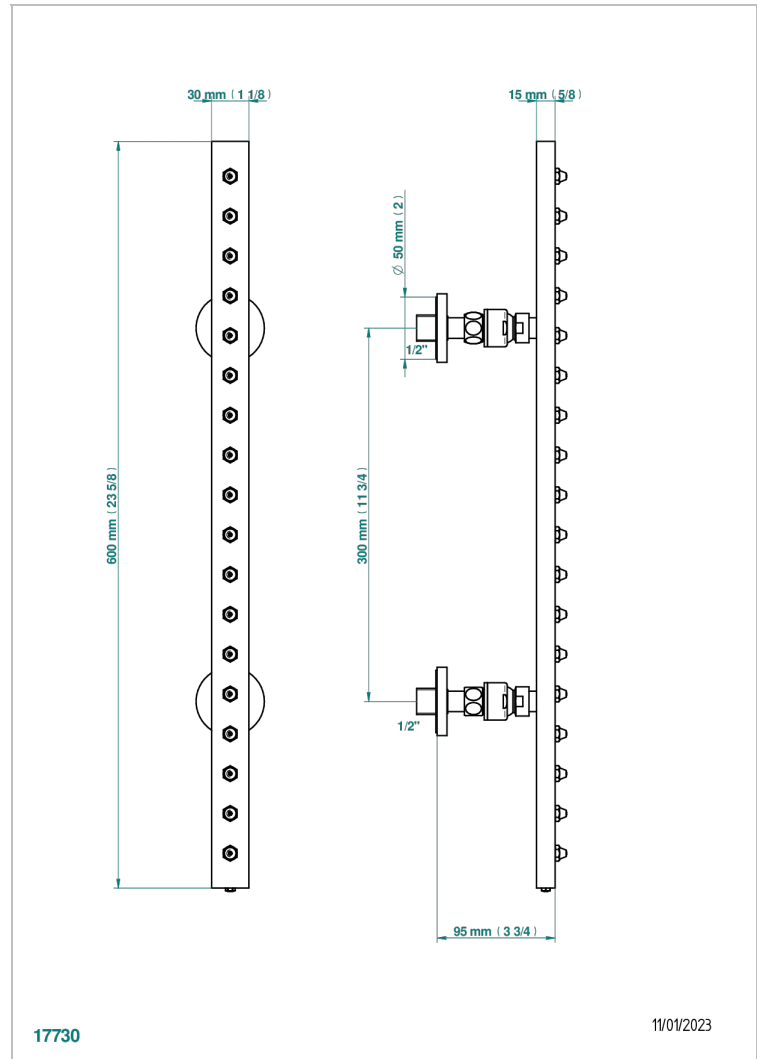

SPIRIT CON MANETAS

G58-900

Barra de jets mural 1/2" movil con 18 chorros sistema easyclean

THG[®]
PARIS

17730

11/01/2023

CARACTERÍSTICAS

- Spirit con manetas
- Barra de jets mural 1/2" movil con 18 chorros sistema easyclean

ESPECIFICACIONES TÉCNICAS

- Recommandé : 3 bars (max. 5 bars) - Advised : 43,5 psi (max. 72 psi)
- 8 l/min à 3 bars (2.12 gpm at 43.5 psi)

ACABADOS DISPONIBLES

Bronce claro - D01
Cerámica negra mate - D30
Cobre viejo mate - H07
Cromo - A02
Cromo / dorado - G02
Cromo mate - C02