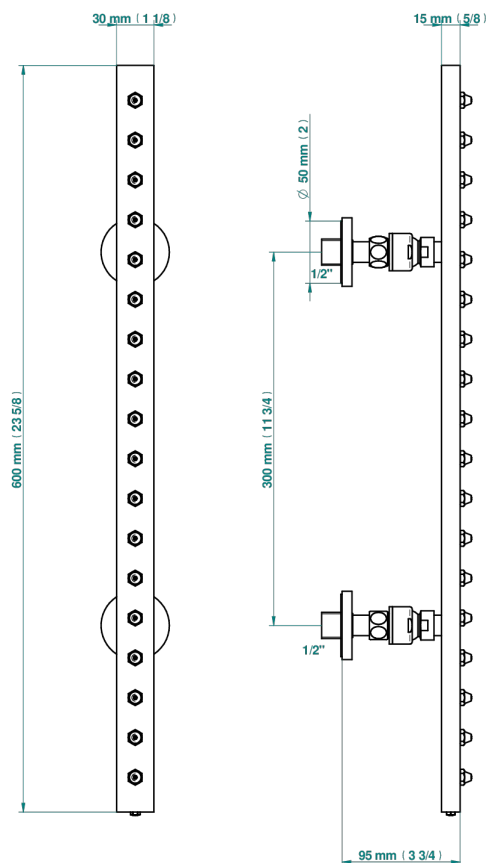

BAMBOU, KRISTALL SCHWARZ

A33-900

THG
PARIS

Eckige Seiten-Regendusche 1/2", Achsabstand 300 mm, Länge 600 mm, 18 Düsen mit Easyclean-System

17730

11/01/2023

EIGENSCHAFTEN

- Bambou, Kristall schwarz
- Eckige Seiten-Regendusche 1/2", Achsabstand 300 mm, Länge 600 mm, 18 Düsen mit Easyclean-System

TECHNISCHE DATEN

- Recommandé : 3 bars (max. 5 bars) - Advised : 43,5 psi (max. 72 psi)
- 8 l/min à 3 bars (2.12 gpm at 43.5 psi)

VERFÜGBARE OBERFLÄCHEN

Altnickel - H28
Blassgold - F30
Blassgold matt unlackiert - F31
Bronze hell - D01
Chrom - A02
Chrom / gold - G02