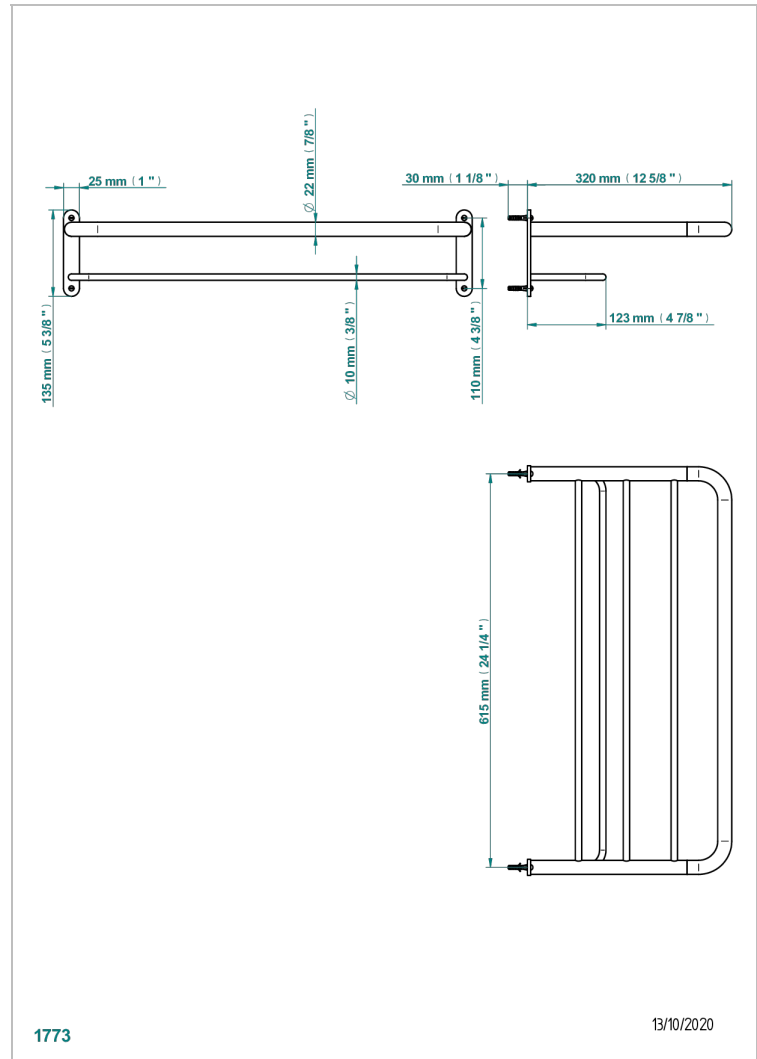

CORVAIR PORTORO A MANETTES

U8J-4RACK2

Porte-serviette 615 x 320 mm (indisponible dans les finitions PVD)

THG[®]
PARIS

CARACTÉRISTIQUES

- Corvaair Portoro à manettes
- Porte-serviette 615 x 320 mm (indisponible dans les finitions PVD)

FINITIONS DISPONIBLES

Bronze clair - D01
Chromé - A02
Chromé mat - C02
Doré brillant - F01
Doré mat - F07
Nickel brillant - B01

Nickel mat - C01
Or pâle - F30
Or pâle mat - F31
Vieux nickel - H28