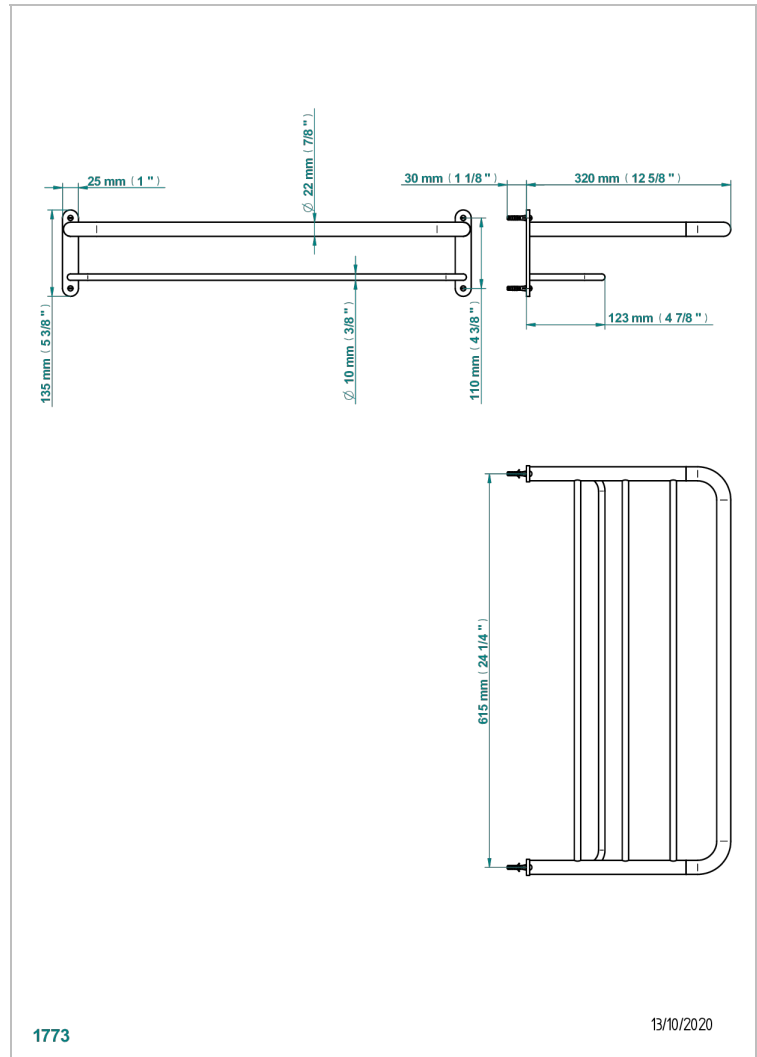

# CORVAIR PORTORO CON MANETAS

U8J-4RACK2

Toallero 615 x 320 mm

THG<sup>®</sup>  
PARIS

## CARACTERÍSTICAS

- Corvaair Portoro con manetas
- Toallero 615 x 320 mm

## ACABADOS DISPONIBLES

Bronce claro - D01  
Cromo - A02  
Cromo mate - C02  
Dorado - F01  
Dorado mate - F07  
Dorado pálido - F30

Dorado pálido mate (sin barniz) - F31  
Níquel - B01  
Níquel mate - C01  
Níquel viejo - H28