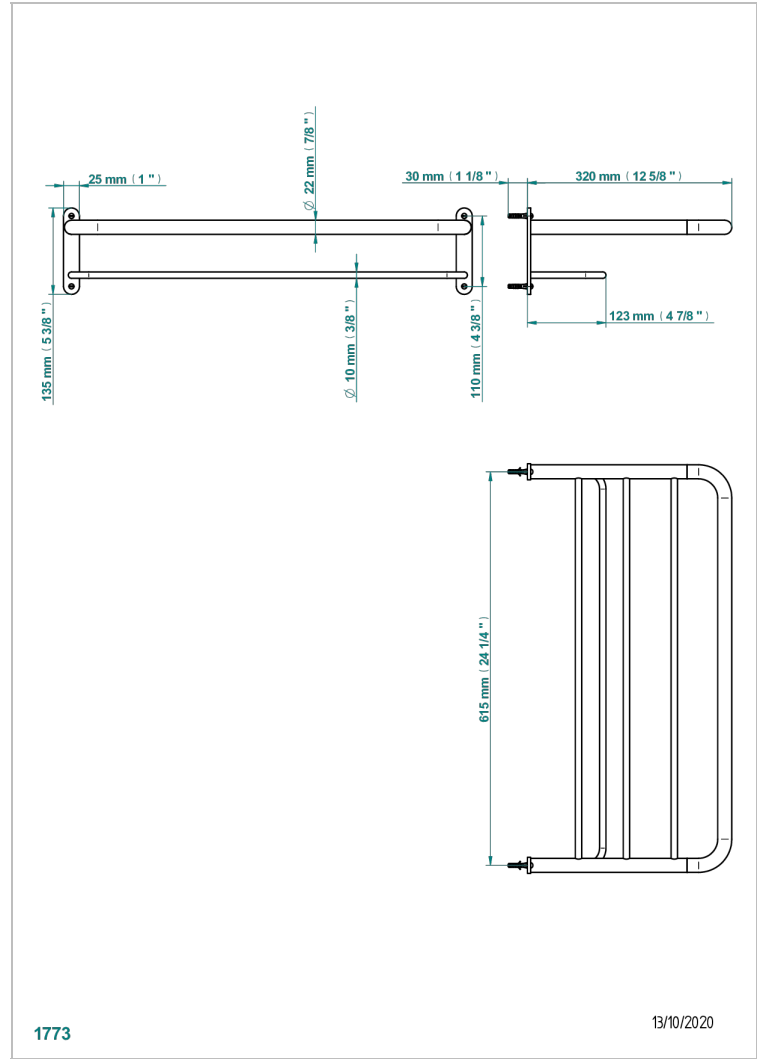

# TROCADERO LAPIS LAZULI

U7B-4RACK2

Toallero 615 x 320 mm

THG<sup>®</sup>  
PARIS

1773

13/10/2020

## CARACTERÍSTICAS

- Trocadero Lapis Lazuli
- Toallero 615 x 320 mm

## ACABADOS DISPONIBLES

Bronce claro - D01  
Cromo - A02  
Cromo mate - C02  
Dorado - F01  
Dorado mate - F07  
Dorado pálido - F30

Dorado pálido mate (sin barniz) - F31  
Niquel - B01  
Niquel mate - C01  
Niquel viejo - H28