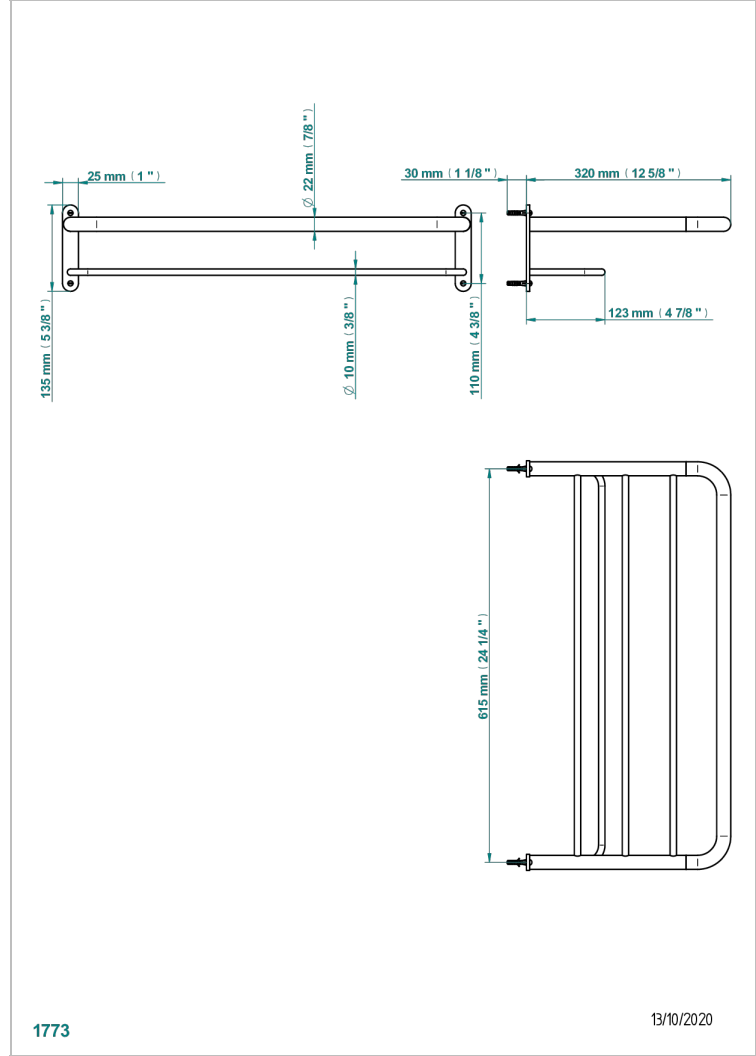

# TROCADERO LAPIS LAZULI

U7B-4RACK2

Porte-serviette 615 x 320 mm (indisponible dans les finitions PVD)

THG<sup>®</sup>  
PARIS

1773

13/10/2020

## CARACTÉRISTIQUES

- Trocadéro Lapis Lazuli
- Porte-serviette 615 x 320 mm (indisponible dans les finitions PVD)

## FINITIONS DISPONIBLES

Bronze clair - D01  
Chromé - A02  
Chromé mat - C02  
Doré brillant - F01  
Doré mat - F07  
Nickel brillant - B01

Nickel mat - C01  
Or pâle - F30  
Or pâle mat - F31  
Vieux nickel - H28