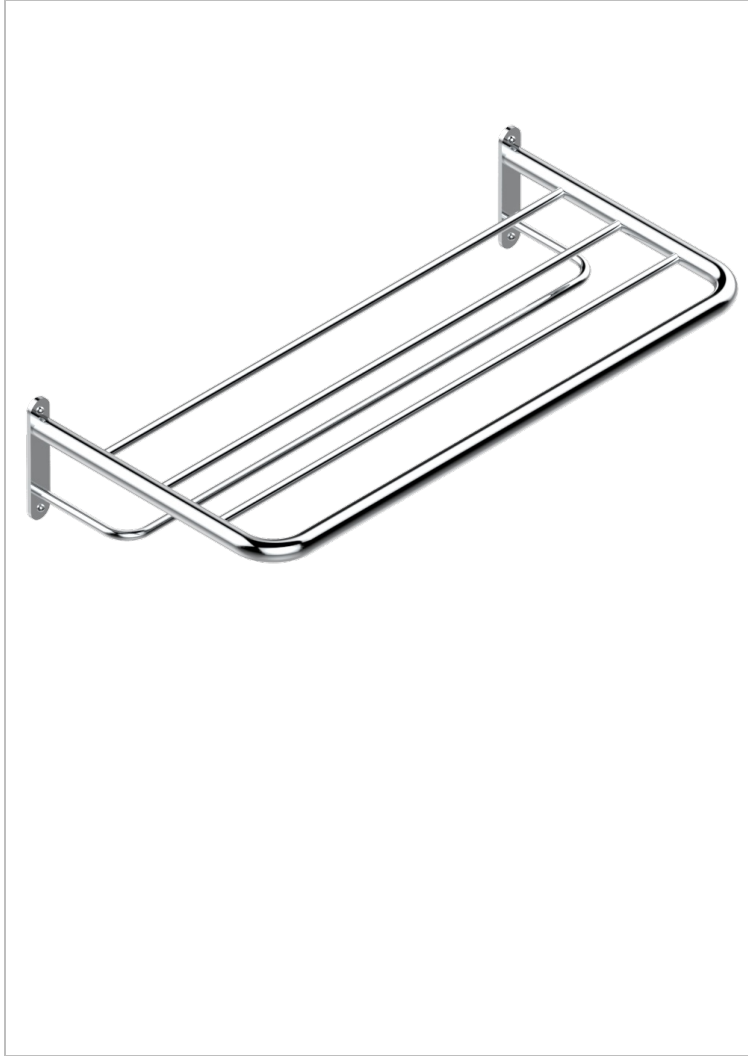

# TROCADERO LAPIS LAZULI

U7B-4RACK2

Porte-serviette 615 x 320 mm (indisponible dans les finitions PVD)

THG<sup>®</sup>  
PARIS

1773

13/10/2020

## CARACTÉRISTIQUES

- Trocadéro Lapis Lazuli
- Porte-serviette 615 x 320 mm (indisponible dans les finitions PVD)

## FINITIONS DISPONIBLES

Bronze clair - D01  
Chromé - A02  
Chromé mat - C02  
Doré brillant - F01  
Doré mat - F07  
Nickel brillant - B01

Nickel mat - C01  
Or pâle - F30  
Or pâle mat - F31  
Vieux nickel - H28