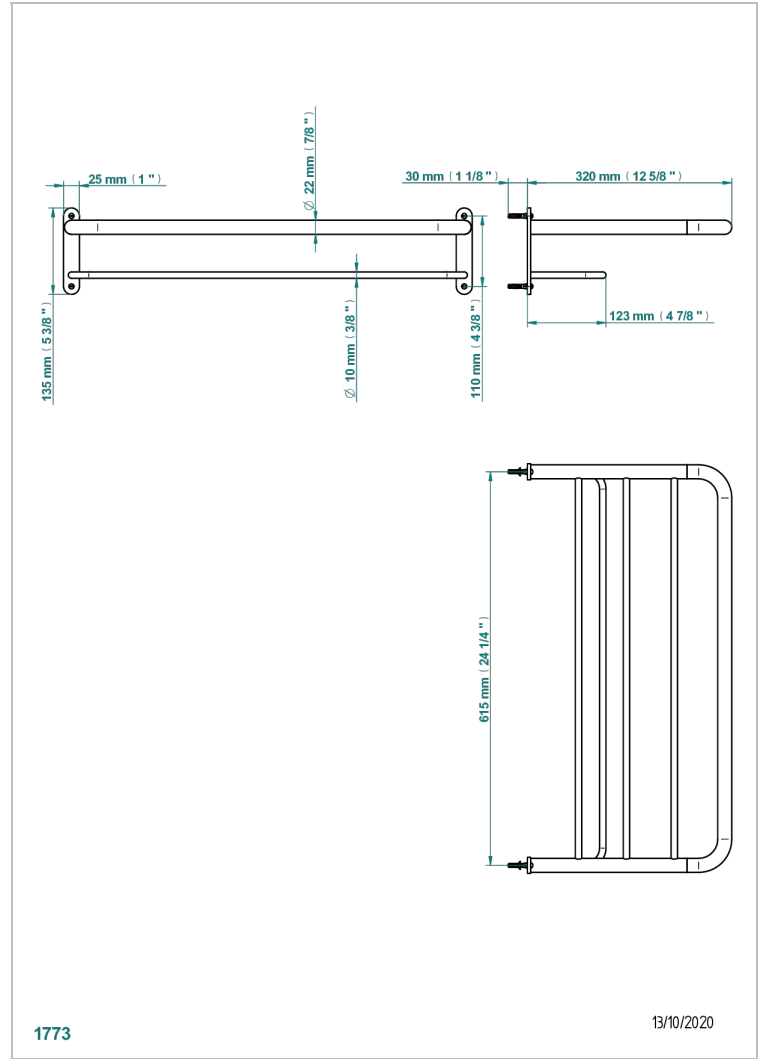

# TROCADERO LAPIS LAZULI

U7B-4RACK2

Toallero 615 x 320 mm

THG<sup>®</sup>  
PARIS

## CARACTERÍSTICAS

- Trocadero Lapis Lazuli
- Toallero 615 x 320 mm

## ACABADOS DISPONIBLES

Bronce claro - D01  
Cromo - A02  
Cromo mate - C02  
Dorado - F01  
Dorado mate - F07  
Dorado pálido - F30

Dorado pálido mate (sin barniz) - F31  
Niquel - B01  
Niquel mate - C01  
Niquel viejo - H28