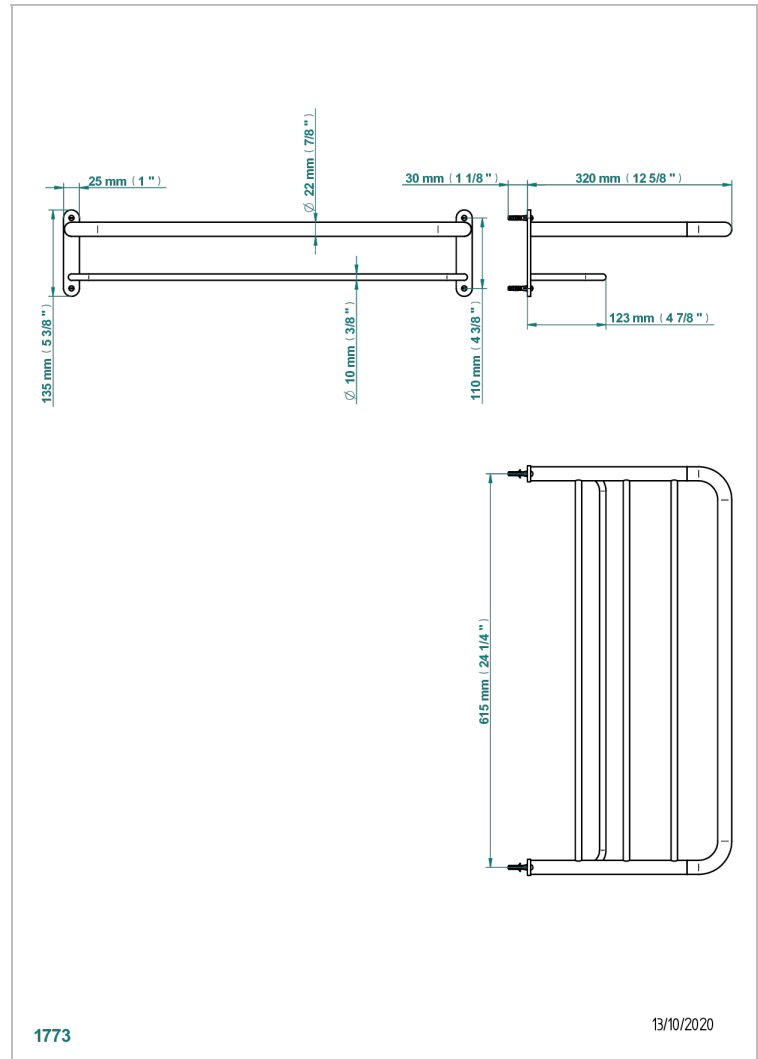

TROCADERO, LAPIS LAZULI

U7B-4RACK2

Ablage 615 x 320 mm

THG[®]
PARIS

EIGENSCHAFTEN

- Trocadéro, Lapis Lazuli
- Ablage 615 x 320 mm

VERFÜGBARE OBERFLÄCHEN

Altnickel - H28
Blassgold - F30
Blassgold matt unlackiert - F31
Bronze hell - D01
Chrom - A02
Chrom matt - C02

Gold - F01
Gold matt - F07
Nickel matt - C01
Silbernickel - B01