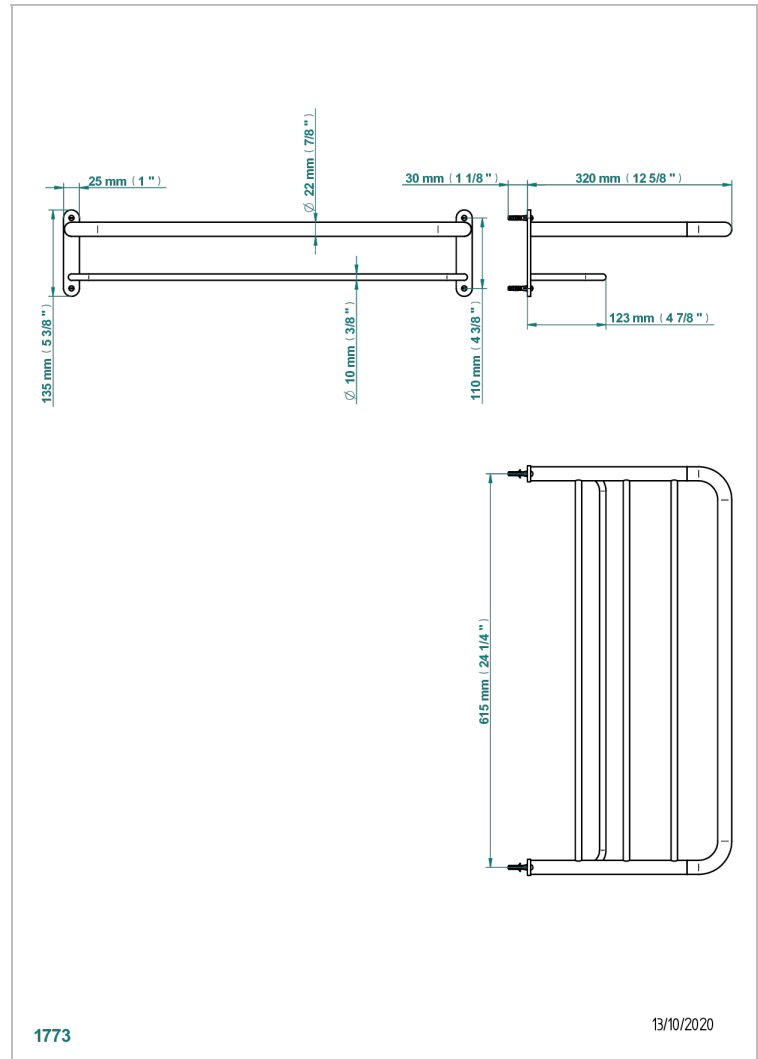

# BEYOND CRYSTAL - CRISTAL BLEU

U6K-4RACK2

Porte-serviette 615 x 320 mm (indisponible dans les finitions PVD)

THG<sup>®</sup>  
PARIS

## CARACTÉRISTIQUES

- Beyond Crystal - Cristal bleu
- Porte-serviette 615 x 320 mm (indisponible dans les finitions PVD)

## FINITIONS DISPONIBLES

Bronze clair - D01  
Chromé - A02  
Chromé mat - C02  
Doré brillant - F01  
Doré mat - F07  
Nickel brillant - B01

Nickel mat - C01  
Or pâle - F30  
Or pâle mat - F31  
Vieux nickel - H28