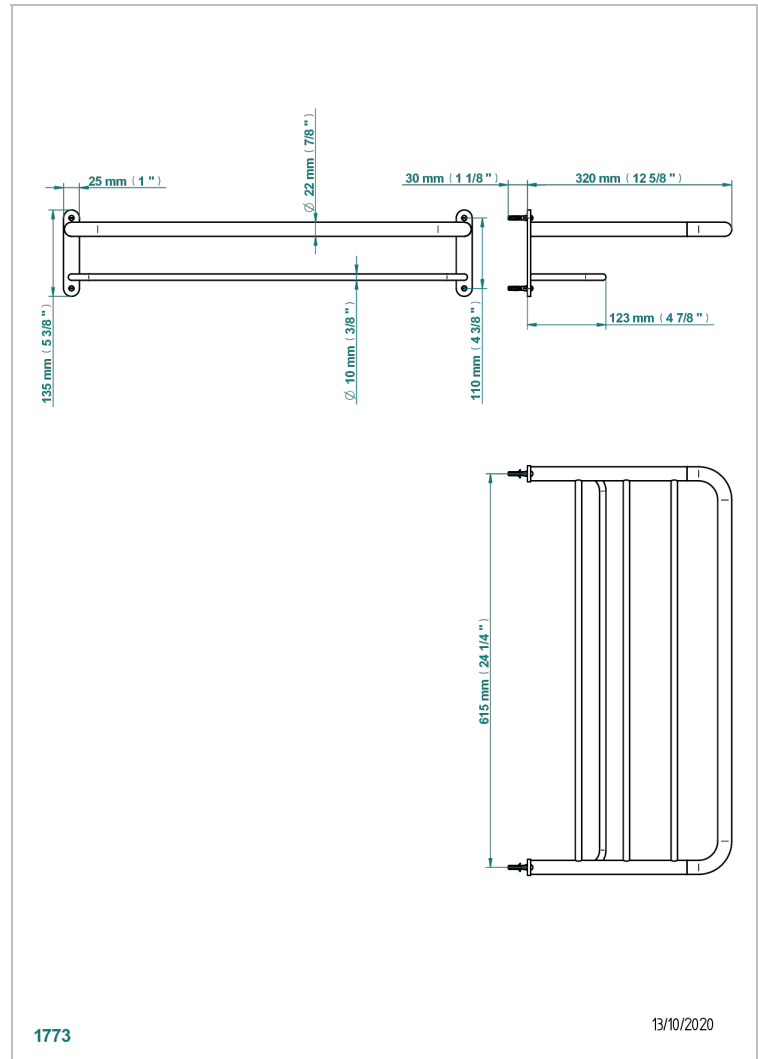

BEYOND CRYSTAL - AZUL CRISTAL

U6K-4RACK2

Toallero 615 x 320 mm

THG[®]
PARIS

CARACTERÍSTICAS

- Beyond Crystal - azul cristal
- Toallero 615 x 320 mm

ACABADOS DISPONIBLES

Bronce claro - D01
Cromo - A02
Cromo mate - C02
Dorado - F01
Dorado mate - F07
Dorado pálido - F30

Dorado pálido mate (sin barniz) - F31
Níquel - B01
Níquel mate - C01
Níquel viejo - H28