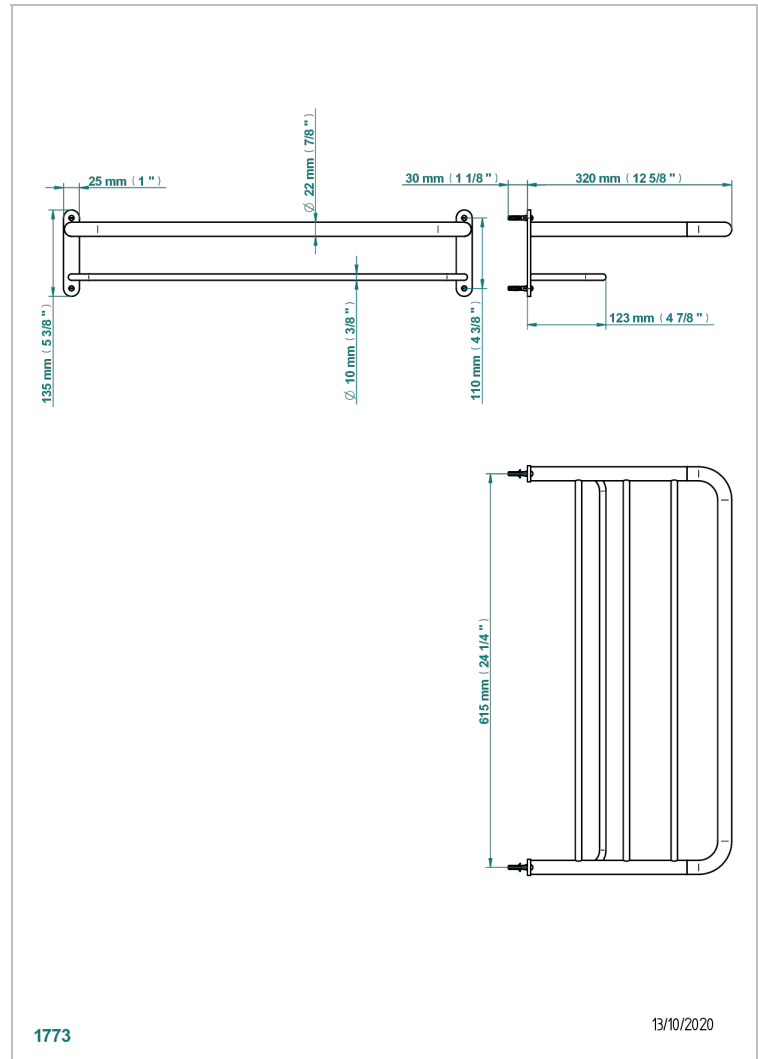

# BEYOND CRYSTAL, BLAUEN KRISTALL

U6K-4RACK2

Ablage 615 x 320 mm

THG<sup>®</sup>  
PARIS

1773

13/10/2020

## EIGENSCHAFTEN

- Beyond Crystal, blauen Kristall
- Ablage 615 x 320 mm

## VERFÜGBARE OBERFLÄCHEN

Altnickel - H28  
Blassgold - F30  
Blassgold matt unlackiert - F31  
Bronze hell - D01  
Chrom - A02  
Chrom matt - C02

Gold - F01  
Gold matt - F07  
Nickel matt - C01  
Silbernickel - B01