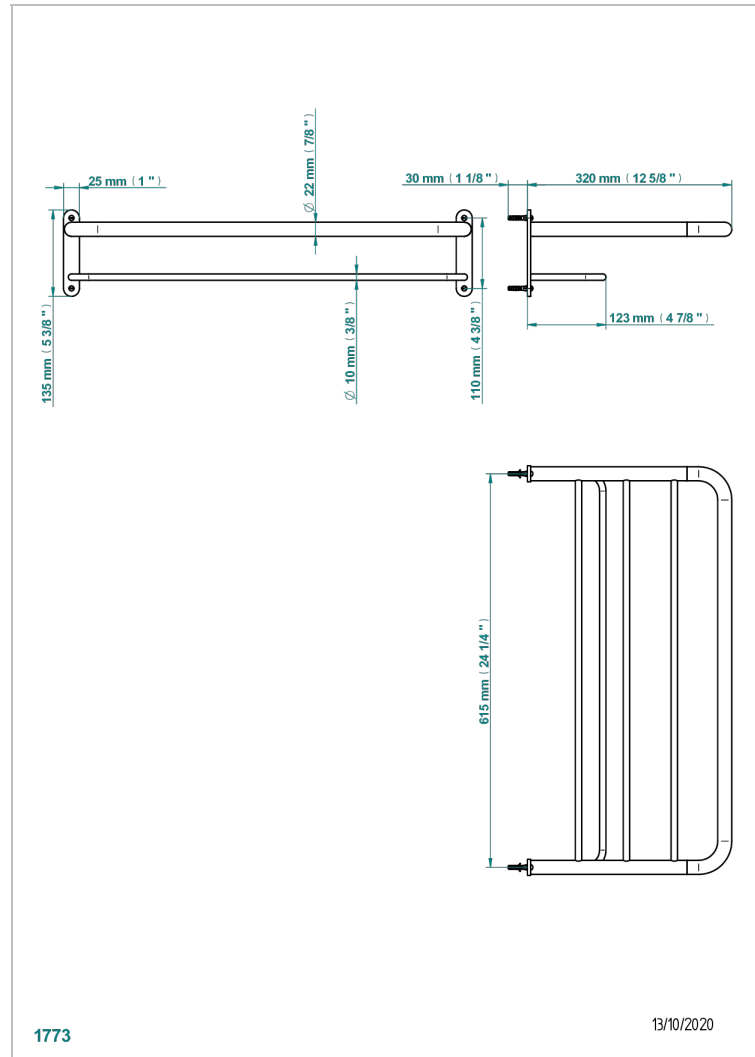

BEYOND CRYSTAL - CRISTAL COULEUR CHAMPAGNE

U6J-4RACK2

Porte-serviette 615 x 320 mm (indisponible dans les finitions PVD)

CARACTÉRISTIQUES

- Beyond Crystal - Cristal couleur Champagne
- Porte-serviette 615 x 320 mm (indisponible dans les finitions PVD)

FINITIONS DISPONIBLES

Bronze clair - D01
Chromé - A02
Chromé mat - C02
Doré brillant - F01
Doré mat - F07
Nickel brillant - B01

Nickel mat - C01
Or pâle - F30
Or pâle mat - F31
Vieux nickel - H28