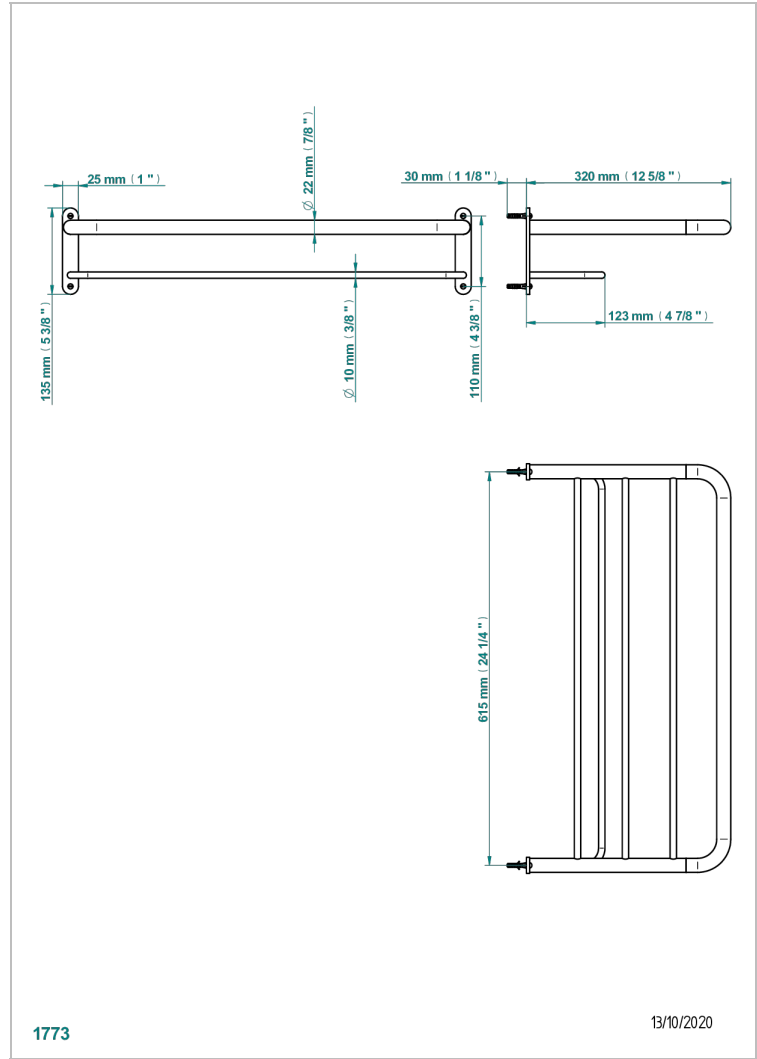

# BEYOND CRYSTAL - CRISTAL DE COLOR CHAMPAN

U6J-4RACK2

Toallero 615 x 320 mm

1773

13/10/2020

## CARACTERÍSTICAS

- Beyond Crystal - Cristal de color champán
- Toallero 615 x 320 mm

## ACABADOS DISPONIBLES

Bronce claro - D01  
Cromo - A02  
Cromo mate - C02  
Dorado - F01  
Dorado mate - F07  
Dorado pálido - F30

Dorado pálido mate (sin barniz) - F31  
Niquel - B01  
Niquel mate - C01  
Niquel viejo - H28