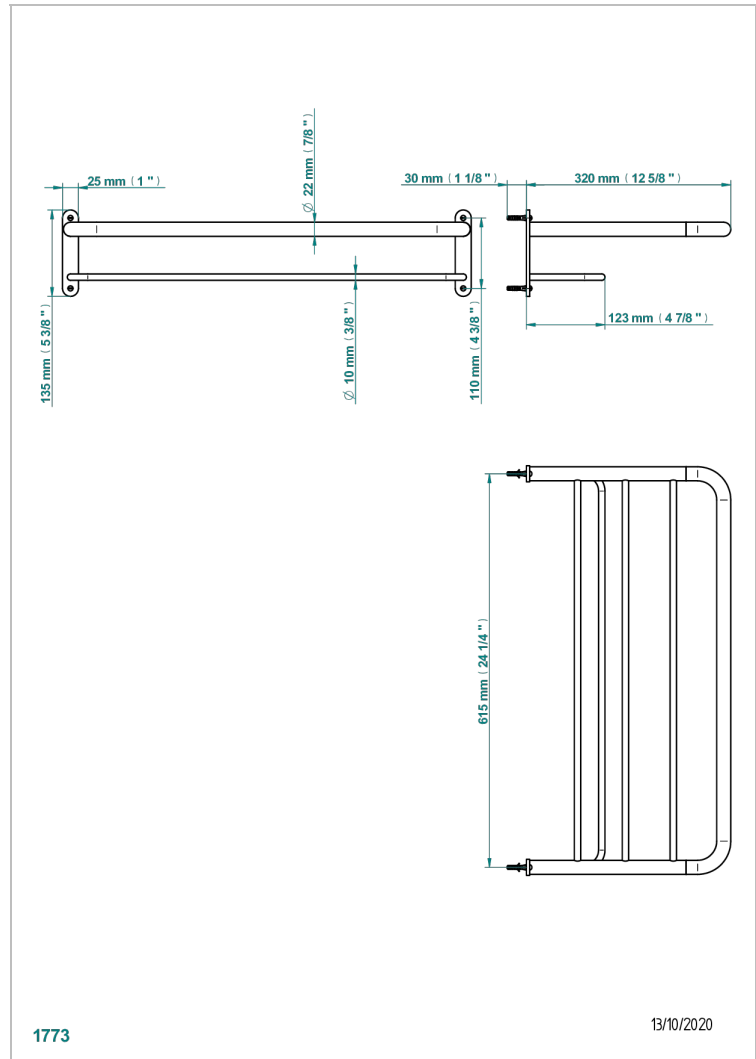

BEYOND CRYSTAL - CHAMPAGNER FARBE KRISTALL

U6J-4RACK2

Ablage 615 x 320 mm

EIGENSCHAFTEN

- Beyond Crystal - Champagner Farbe Kristall
- Ablage 615 x 320 mm

VERFÜGBARE OBERFLÄCHEN

Altnickel - H28
Blassgold - F30
Blassgold matt unlackiert - F31
Bronze hell - D01
Chrom - A02
Chrom matt - C02

Gold - F01
Gold matt - F07
Nickel matt - C01
Silbernickel - B01