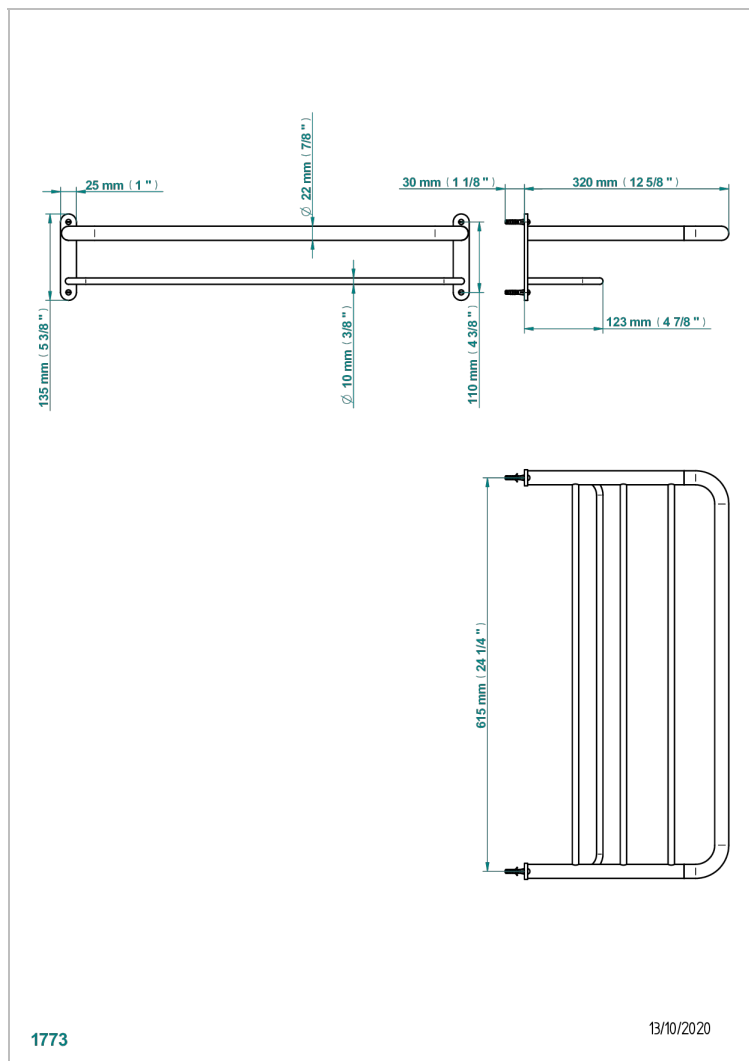

BEYOND CRYSTAL - CRISTAL ROUGE

U6H-4RACK2

Porte-serviette 615 x 320 mm (indisponible dans les finitions PVD)

1773

13/10/2020

CARACTÉRISTIQUES

- Beyond Crystal - Cristal rouge
- Porte-serviette 615 x 320 mm (indisponible dans les finitions PVD)

FINITIONS DISPONIBLES

Bronze clair - D01
Chromé - A02
Chromé mat - C02
Doré brillant - F01
Doré mat - F07
Nickel brillant - B01

Nickel mat - C01
Or pâle - F30
Or pâle mat - F31
Vieux nickel - H28