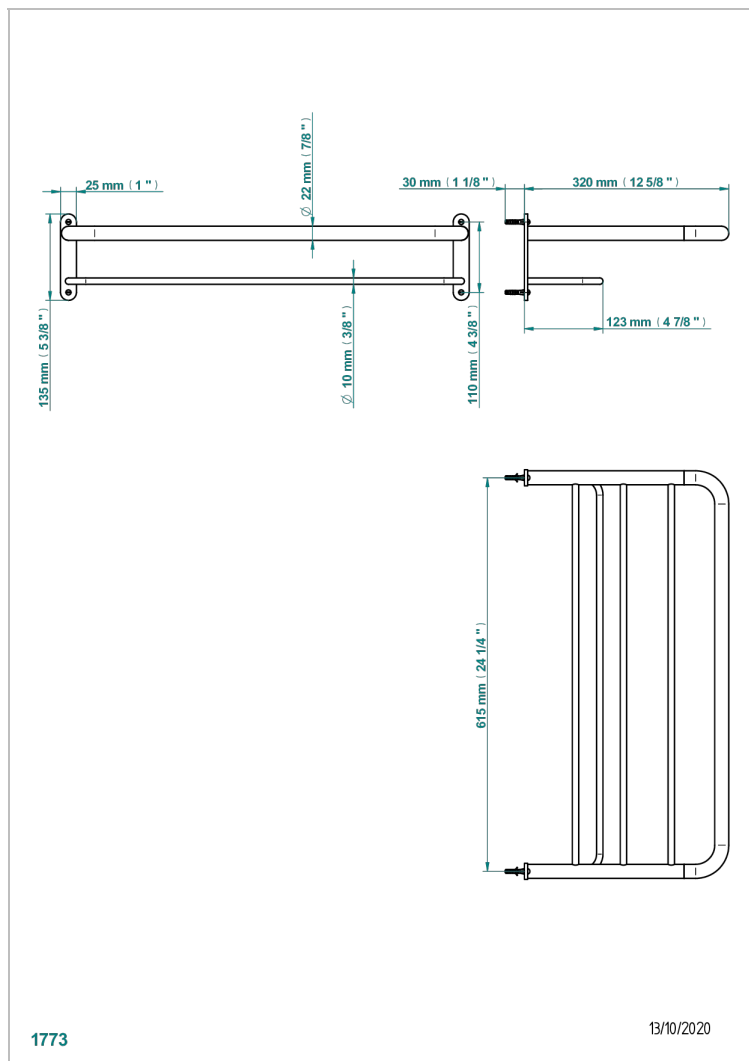

BEYOND CRYSTAL - CRISTAL CLARO

U6F-4RACK2

Toallero 615 x 320 mm

THG[®]
PARIS

CARACTERÍSTICAS

- Beyond Crystal - cristal claro
- Toallero 615 x 320 mm

ACABADOS DISPONIBLES

Bronce claro - D01
Cromo - A02
Cromo mate - C02
Dorado - F01
Dorado mate - F07
Dorado pálido - F30

Dorado pálido mate (sin barniz) - F31
Niquel - B01
Niquel mate - C01
Niquel viejo - H28