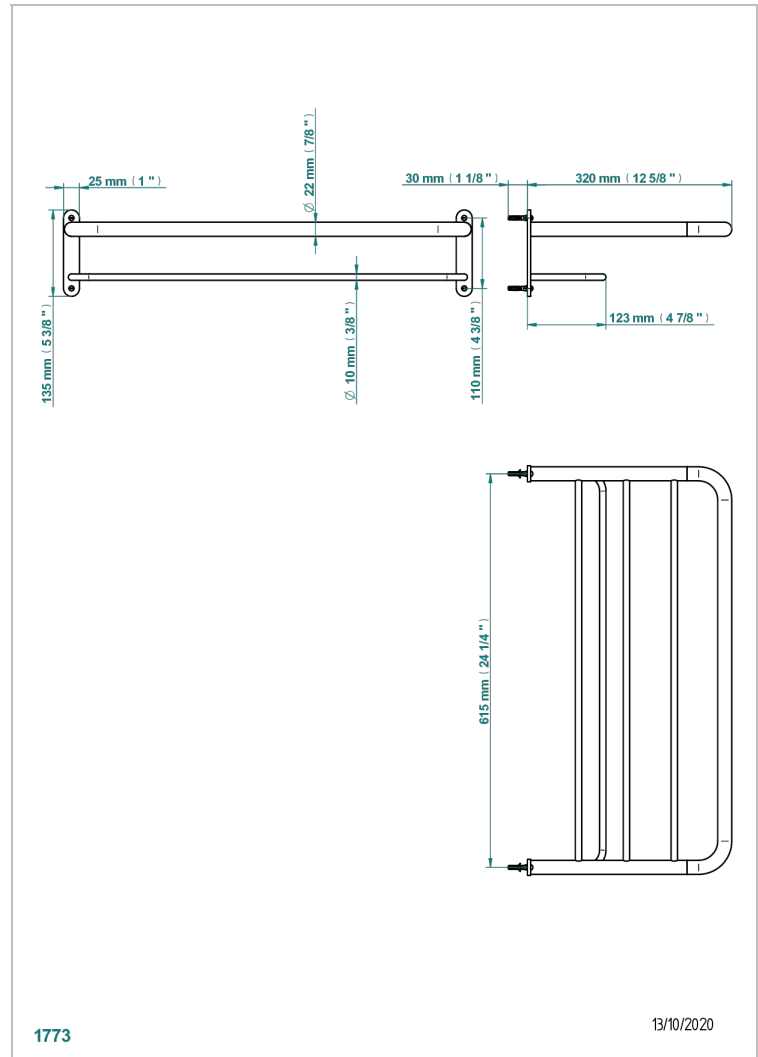

# BEYOND CRYSTAL, KRISTALL KLAR

U6F-4RACK2

Ablage 615 x 320 mm

THG<sup>®</sup>  
PARIS

## EIGENSCHAFTEN

- Beyond Crystal, Kristall klar
- Ablage 615 x 320 mm

## VERFÜGBARE OBERFLÄCHEN

Altnickel - H28  
Blassgold - F30  
Blassgold matt unlackiert - F31  
Bronze hell - D01  
Chrom - A02  
Chrom matt - C02

Gold - F01  
Gold matt - F07  
Nickel matt - C01  
Silbernickel - B01