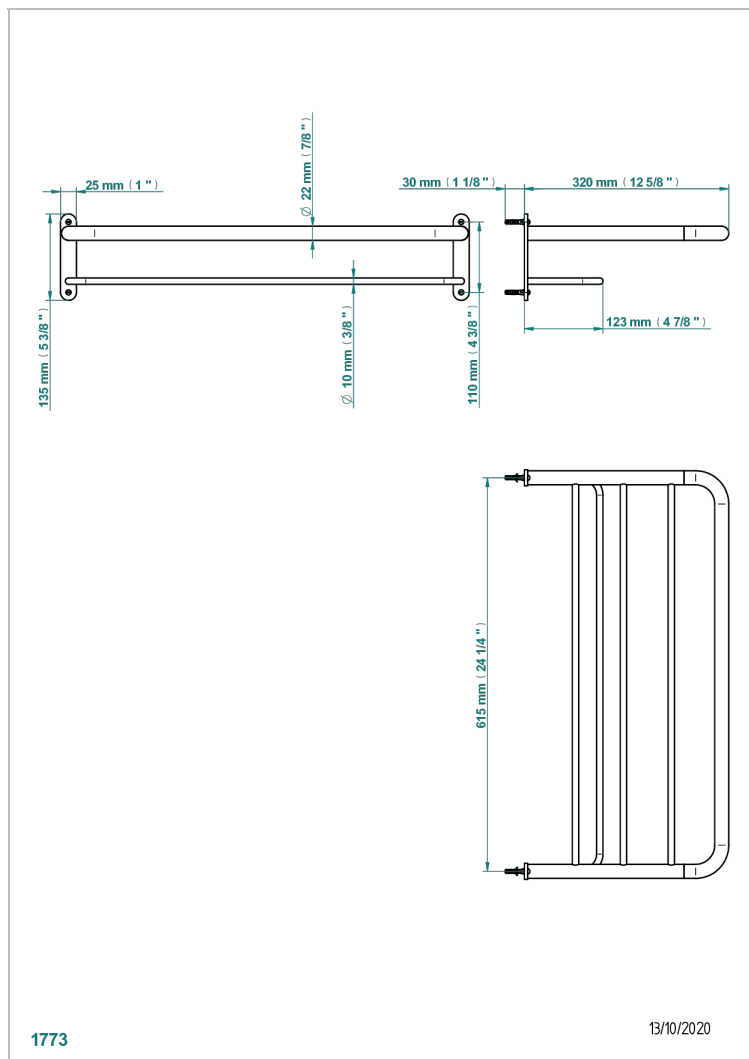

NIHAL PORCELANA VERDE

U2R-4RACK2

Toallero 615 x 320 mm

THG[®]
PARIS

CARACTERÍSTICAS

- Nihal porcelana verde
- Toallero 615 x 320 mm

ACABADOS DISPONIBLES

Bronce claro - D01
Cromo - A02
Cromo mate - C02
Dorado - F01
Dorado mate - F07
Dorado pálido - F30

Dorado pálido mate (sin barniz) - F31
Niquel - B01
Niquel mate - C01
Niquel viejo - H28