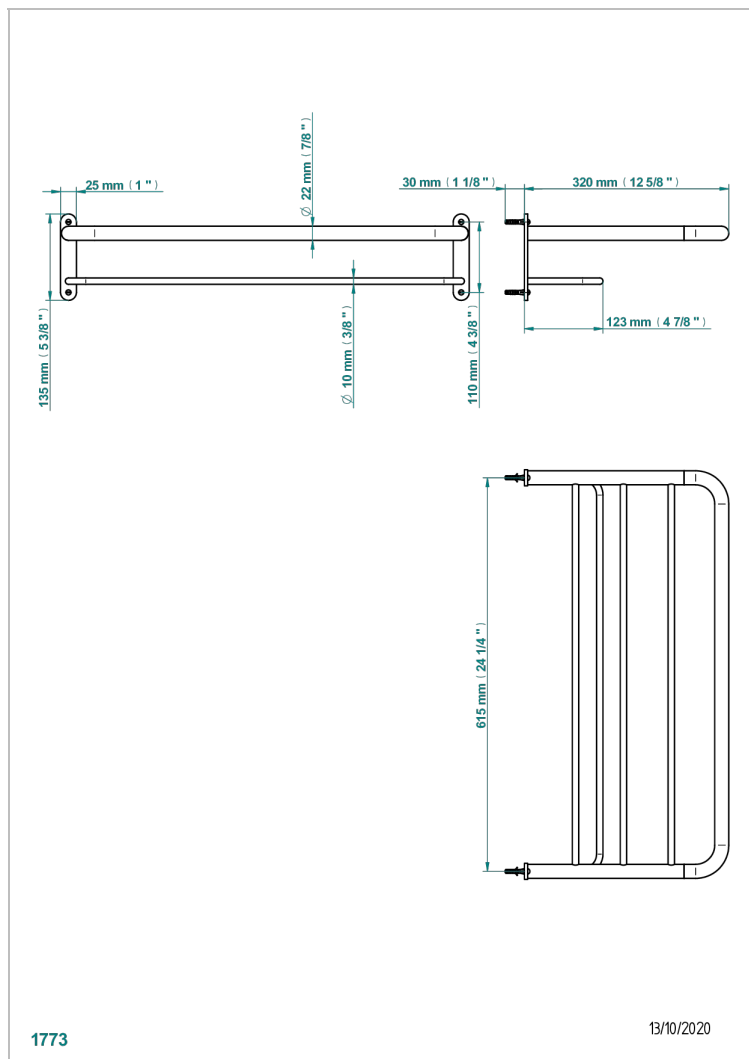

# NIHAL PORCELAINE IVOIRE

U2N-4RACK2

Porte-serviette 615 x 320 mm (indisponible dans les finitions PVD)

THG<sup>®</sup>  
PARIS

## CARACTÉRISTIQUES

- Nihal Porcelaine ivoire
- Porte-serviette 615 x 320 mm (indisponible dans les finitions PVD)

## FINITIONS DISPONIBLES

Bronze clair - D01  
Chromé - A02  
Chromé mat - C02  
Doré brillant - F01  
Doré mat - F07  
Nickel brillant - B01

Nickel mat - C01  
Or pâle - F30  
Or pâle mat - F31  
Vieux nickel - H28