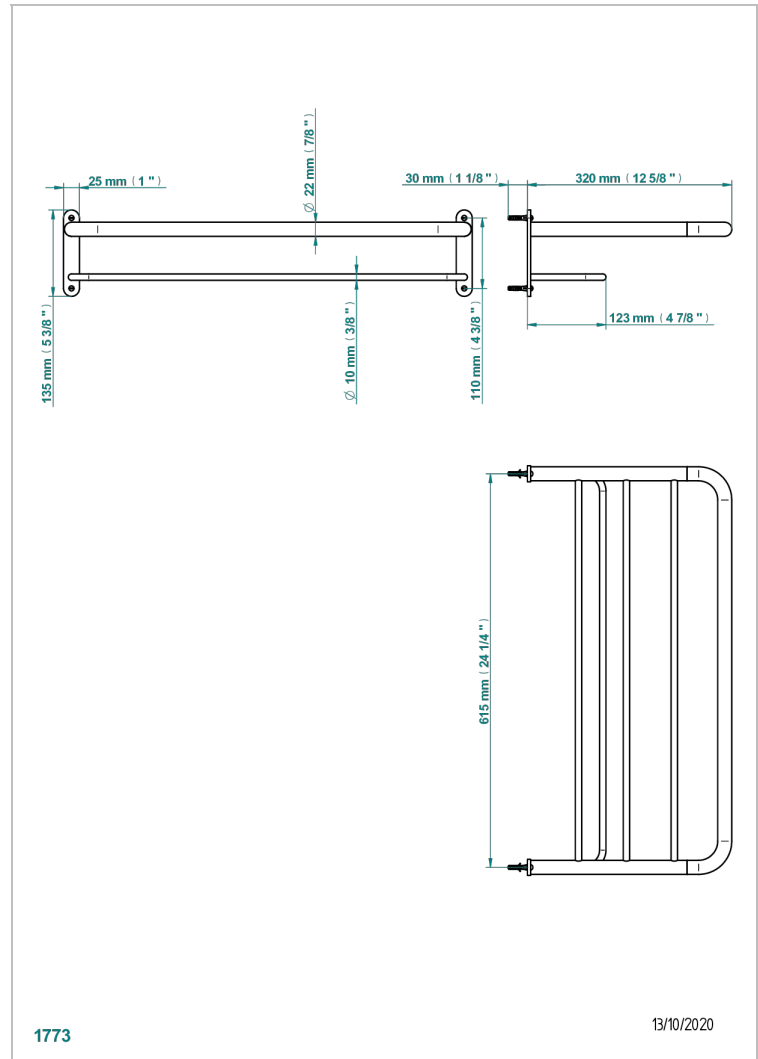

NIHAL PORCELANA DE COLOR MARFIL

U2N-4RACK2

Toallero 615 x 320 mm

THG[®]
PARIS

CARACTERÍSTICAS

- Nihal porcelana de color marfil
- Toallero 615 x 320 mm

ACABADOS DISPONIBLES

Bronce claro - D01
Cromo - A02
Cromo mate - C02
Dorado - F01
Dorado mate - F07
Dorado pálido - F30

Dorado pálido mate (sin barniz) - F31
Niquel - B01
Niquel mate - C01
Niquel viejo - H28