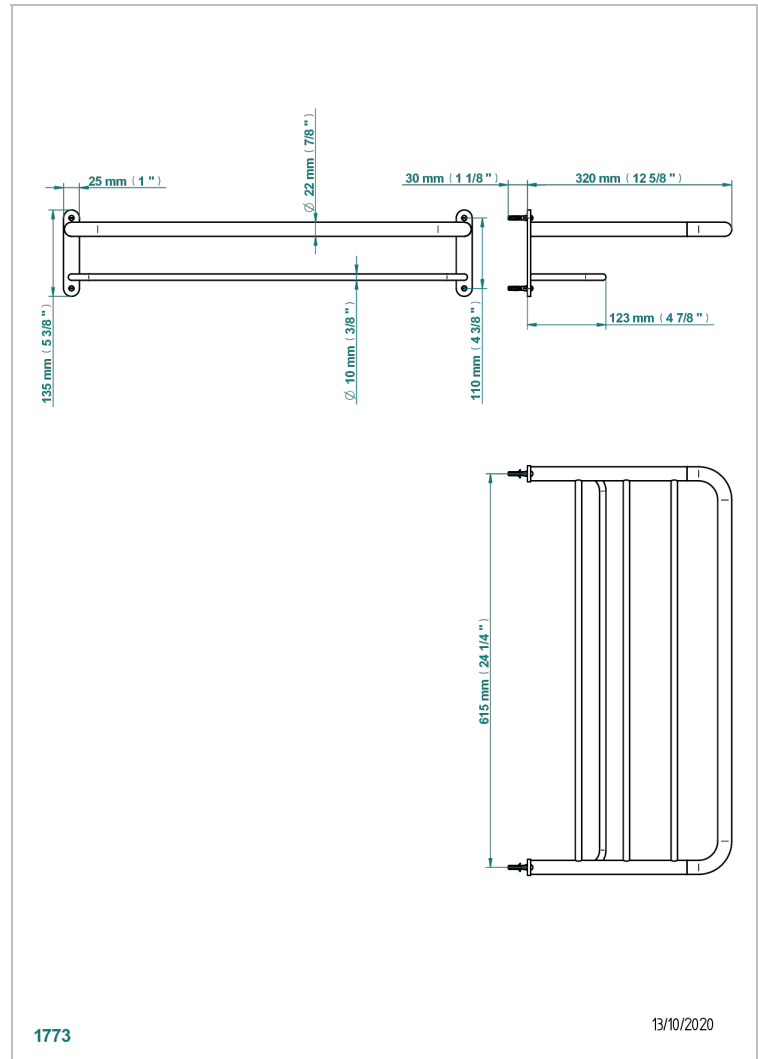

# NIHAL ELFENBEIN-PORZELLAN

U2N-4RACK2

Ablage 615 x 320 mm

THG<sup>®</sup>  
PARIS

## EIGENSCHAFTEN

- Nihal Elfenbein-Porzellan
- Ablage 615 x 320 mm

## VERFÜGBARE OBERFLÄCHEN

Altnickel - H28  
Blassgold - F30  
Blassgold matt unlackiert - F31  
Bronze hell - D01  
Chrom - A02  
Chrom matt - C02

Gold - F01  
Gold matt - F07  
Nickel matt - C01  
Silbernickel - B01