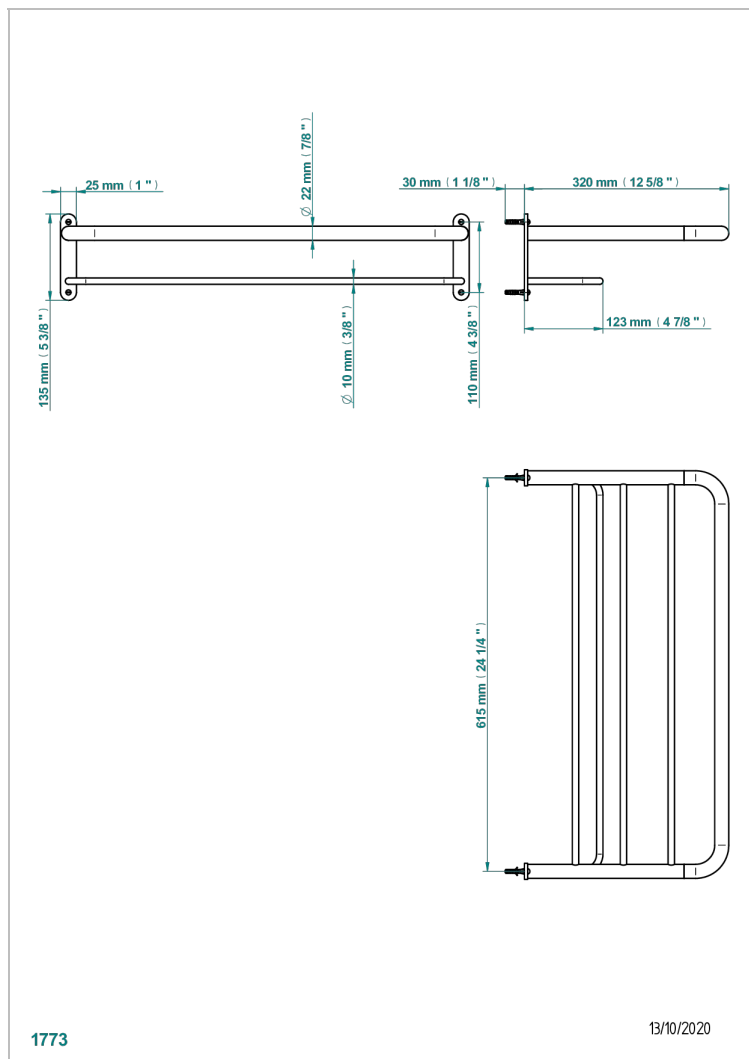

NIHAL METAL

U2M-4RACK2

Porte-serviette 615 x 320 mm (indisponible dans les finitions PVD)

THG[®]
PARIS

CARACTÉRISTIQUES

- Nihal Métal
- Porte-serviette 615 x 320 mm (indisponible dans les finitions PVD)

FINITIONS DISPONIBLES

Bronze clair - D01
Chromé - A02
Chromé mat - C02
Doré brillant - F01
Doré mat - F07
Nickel brillant - B01

Nickel mat - C01
Or pâle - F30
Or pâle mat - F31
Vieux nickel - H28