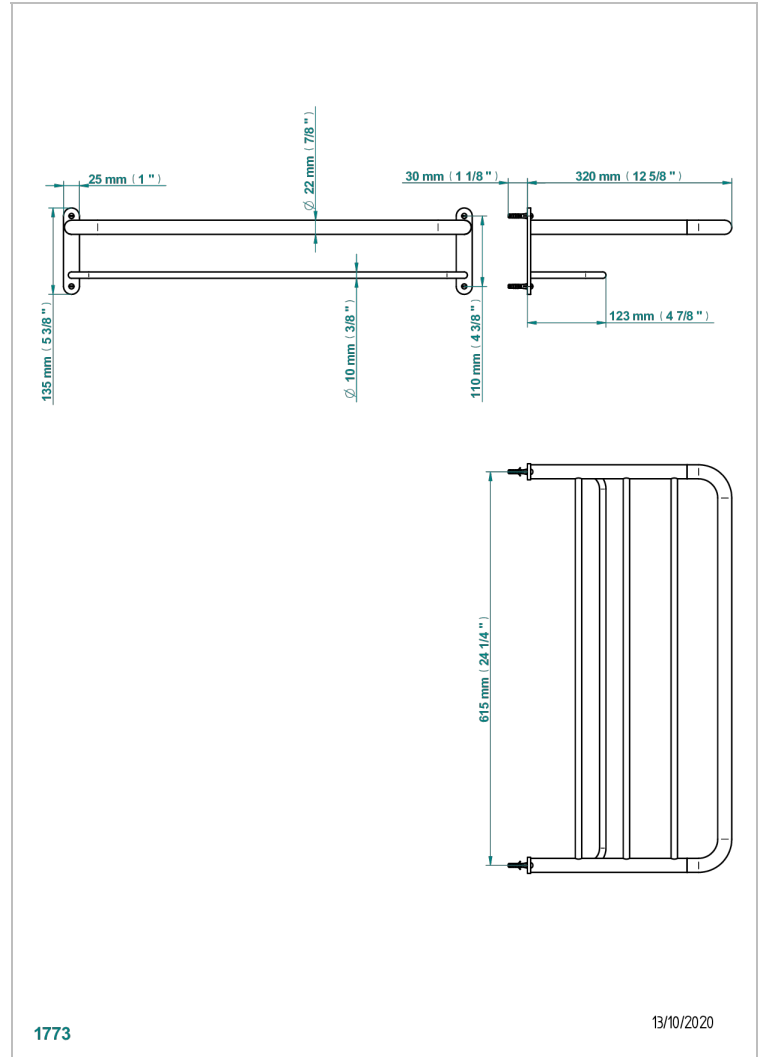

# NIHAL METAL

U2M-4RACK2

Toallero 615 x 320 mm

THG<sup>®</sup>  
PARIS

## CARACTERÍSTICAS

- Nihal Metal
- Toallero 615 x 320 mm

## ACABADOS DISPONIBLES

Bronce claro - D01  
Cromo - A02  
Cromo mate - C02  
Dorado - F01  
Dorado mate - F07  
Dorado pálido - F30

Dorado pálido mate (sin barniz) - F31  
Niquel - B01  
Niquel mate - C01  
Niquel viejo - H28