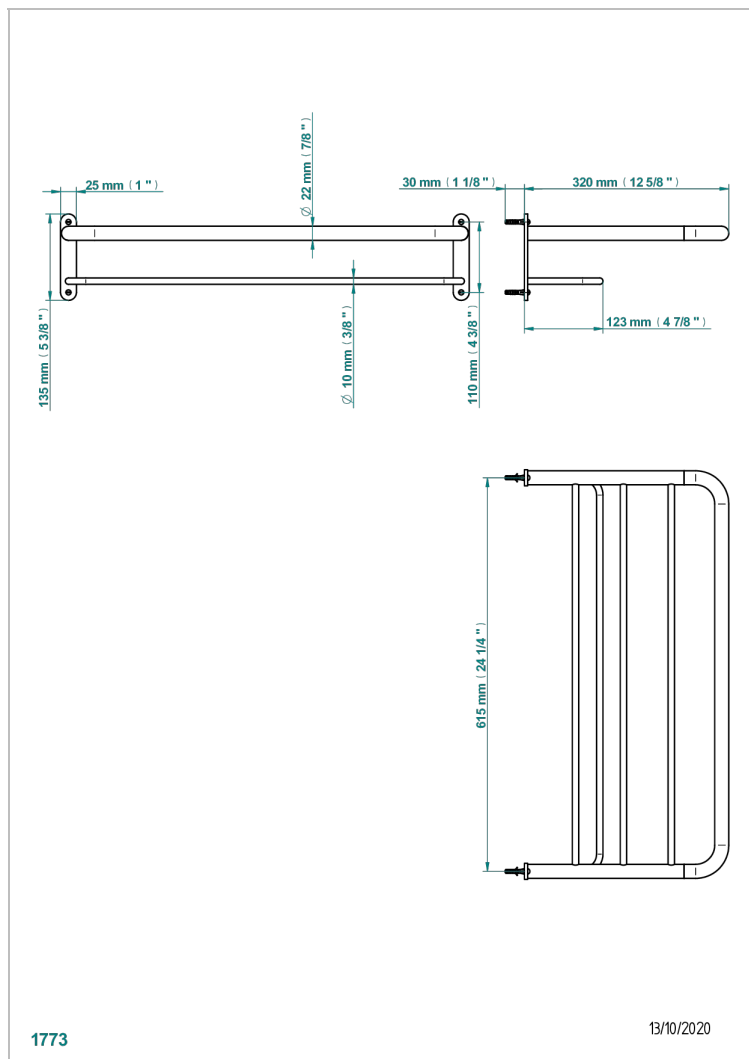

# NIHAL PORCELAINE BLEUE

U2L-4RACK2

Porte-serviette 615 x 320 mm (indisponible dans les finitions PVD)

THG<sup>®</sup>  
PARIS

## CARACTÉRISTIQUES

- Nihal Porcelaine bleue
- Porte-serviette 615 x 320 mm (indisponible dans les finitions PVD)

## FINITIONS DISPONIBLES

Bronze clair - D01  
Chromé - A02  
Chromé mat - C02  
Doré brillant - F01  
Doré mat - F07  
Nickel brillant - B01

Nickel mat - C01  
Or pâle - F30  
Or pâle mat - F31  
Vieux nickel - H28