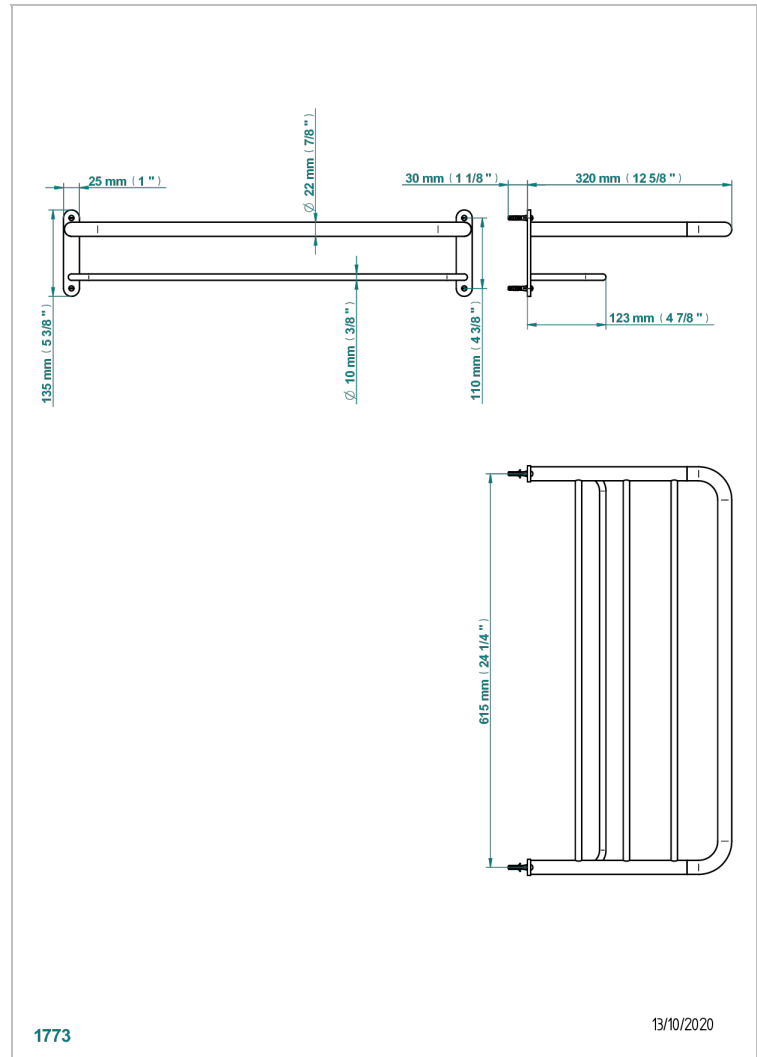

NIHAL PORCELANA AZUL

U2L-4RACK2

Toallero 615 x 320 mm

THG[®]
PARIS

CARACTERÍSTICAS

- Nihal porcelana azul
- Toallero 615 x 320 mm

ACABADOS DISPONIBLES

Bronce claro - D01
Cromo - A02
Cromo mate - C02
Dorado - F01
Dorado mate - F07
Dorado pálido - F30

Dorado pálido mate (sin barniz) - F31
Niquel - B01
Niquel mate - C01
Niquel viejo - H28