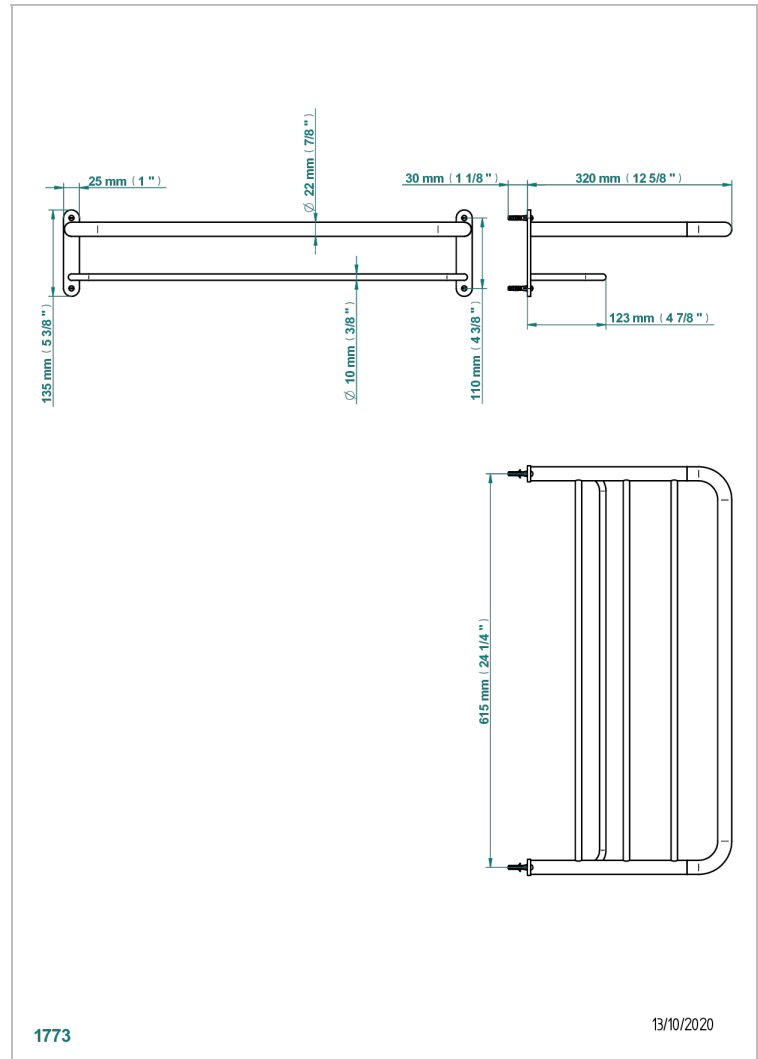

INFINI PORCELANA BLANCA

U2D-4RACK2

Toallero 615 x 320 mm

THG[®]
PARIS

1773

13/10/2020

CARACTERÍSTICAS

- Infini porcelana blanca
- Toallero 615 x 320 mm

ACABADOS DISPONIBLES

Bronce claro - D01
Cromo - A02
Cromo mate - C02
Dorado - F01
Dorado mate - F07
Dorado pálido - F30

Dorado pálido mate (sin barniz) - F31
Níquel - B01
Níquel mate - C01
Níquel viejo - H28